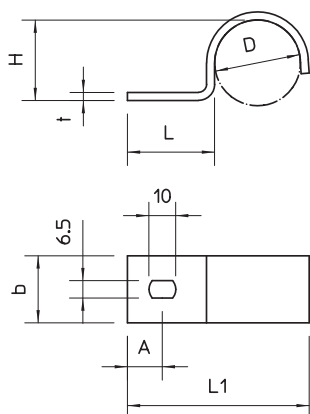

List technických údajů

Přichytka 822, těžká

Výr. č. 1014218

OBO
BETTERMANN

Přichytka jednostranná 28 mm

St	Ocel
FT	žárově zinkováno ponorem

Kmenová data

Č. výr.	1014218
Typ	822 28.3 FT
Označení 1	Upevňovací přichytka
Označení 2	jednostranná
Rozměr	28mm
Materiál	Ocel
Zkratka materiálu	St
Povrch	žárově zinkováno ponorem
Povrch podle DIN	DIN EN ISO 1461
Povrch zkratka	FT
Nejmenší prodejní množství	50,00 kus
Hmotnost	4,42 kg/100 ks

List technických údajů

Přichytka 822, těžká

Výr. č. 1014218

OBO
BETTERMANN

Technické údaje

Délka	60,00 mm
Šířka	20,00 mm
Výška	26,50 mm
Rozměr AAW	11,00 mm
Rozměr b	20,00 mm
Rozměr D\216 O (bez mezery)	28,30 mm
Rozměr H	26,50 mm
Rozměr L	27,00 mm
Rozměr L1	60,00 mm
Rozměr t	3,00 mm
Vzdálenost od stěny	<input type="checkbox"/>
Počet kabelů/trubek	1,00
Provedení	jednostranný
Způsob upevnění pro průměr	Otvor pro šroub 28,3 mm
Vhodné pro oblast protipožární ochrany	<input type="checkbox"/>
Velikost	PG21
Bez obsahu halogenů	<input checked="" type="checkbox"/>
Potaženo plastem	<input type="checkbox"/>
Velikost otvoru	6,5 x 10 mm
Tloušťka materiálu	2,00 mm
Odolná proti ultrafialovému záření	<input checked="" type="checkbox"/>