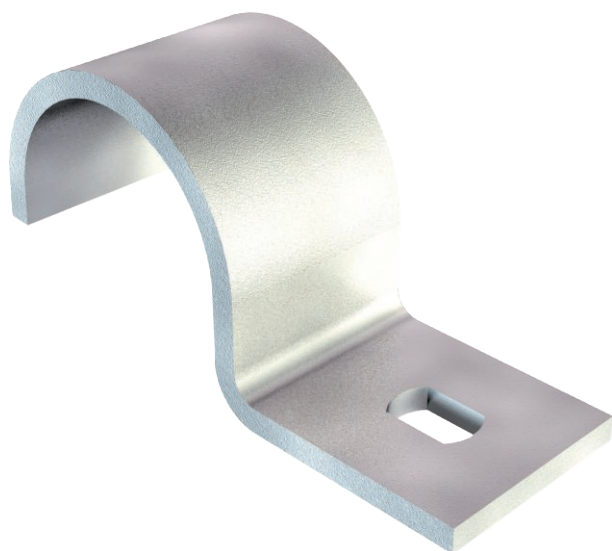

List technických údajů

Přichytka 822, těžká

Výr. č. 1014218

OBO
BETTERMANN

Přichytka jednostranná 28 mm

St	Ocel
FT	žárově zinkováno ponorem

Kmenová data

Č. výr.	1014218
Typ	822 28.3 FT
Označení 1	Upevňovací přichytka
Označení 2	jednostranná
Rozměr	28mm
Materiál	Ocel
Zkratka materiálu	St
Povrch	žárově zinkováno ponorem
Povrch podle DIN	DIN EN ISO 1461
Povrch zkratka	FT
Nejmenší prodejní množství	50,00 kus
Hmotnost	4,42 kg/100 ks

List technických údajů

Přichytka 822, těžká

Výr. č. 1014218

OBO
BETTERMANN

Technické údaje

Délka	60,00 mm
Šířka	20,00 mm
Výška	26,50 mm
Rozměr AAW	11,00 mm
Rozměr b	20,00 mm
Rozměr D\216 O (bez mezery)	28,30 mm
Rozměr H	26,50 mm
Rozměr L	27,00 mm
Rozměr L1	60,00 mm
Rozměr t	3,00 mm
Vzdálenost od stěny	<input type="checkbox"/>
Počet kabelů/trubek	1,00
Provedení	jednostranný
Způsob upevnění pro průměr	Otvor pro šroub 28,3 mm
Vhodné pro oblast protipožární ochrany	<input type="checkbox"/>
Velikost	PG21
Bez obsahu halogenů	<input checked="" type="checkbox"/>
Potaženo plastem	<input type="checkbox"/>
Velikost otvoru	6,5 x 10 mm
Tloušťka materiálu	2,00 mm
Odolná proti ultrafialovému záření	<input checked="" type="checkbox"/>