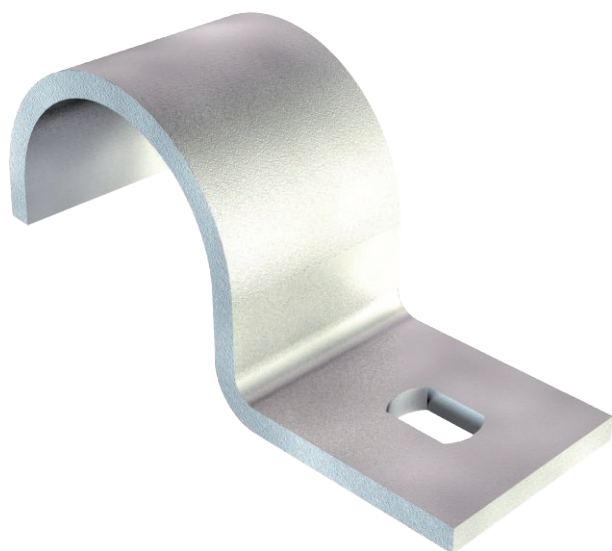

List technických údajů

Přichytka 822, těžká

Výr. č. 1014161

OBO
BETTERMANN

Přichytka jednostranná 23 mm

St	Ocel
FT	žárově zinkováno ponorem

Kmenová data

Č. výr.	1014161
Typ	822 22.5 FT
Označení 1	Upevňovací přichytka
Označení 2	jednostranná
Rozměr	23mm
Materiál	Ocel
Zkratka materiálu	St
Povrch	žárově zinkováno ponorem
Povrch podle DIN	DIN EN ISO 1461
Povrch zkratka	FT
Nejmenší prodejní množství	50,00 kus
Hmotnost	2,34 kg/100 ks

List technických údajů

Přichytka 822, těžká

Výr. č. 1014161

Technické údaje

Délka	49,00 mm
Šířka	20,00 mm
Výška	21,00 mm
Rozměr AAW	11,00 mm
Rozměr b	20,00 mm
Rozměr D\216 O (bez mezery)	22,50 mm
Rozměr H	21,00 mm
Rozměr L	23,50 mm
Rozměr L1	49,00 mm
Rozměr t	2,00 mm
Vzdálenost od stěny	<input type="checkbox"/>
Počet kabelů/trubek	1,00
Provedení	jednostranný
Způsob upevnění pro průměr	Otvor pro šroub 22,5 mm
Vhodné pro oblast protipožární ochrany	<input type="checkbox"/>
Velikost	PG16
Bez obsahu halogenů	<input checked="" type="checkbox"/>
Potaženo plastem	<input type="checkbox"/>
Velikost otvoru	6,5 x 10 mm
Tloušťka materiálu	2,00 mm
Odolná proti ultrafialovému záření	<input checked="" type="checkbox"/>