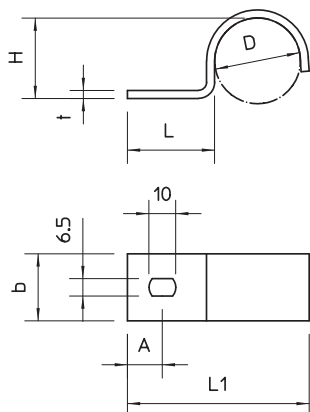

List technických údajů

Přichytka 822, těžká

Výr. č. 1014161

OBO
BETTERMANN

Přichytka jednostranná 23 mm

St	Ocel
FT	žárově zinkováno ponorem

Kmenová data

Č. výr.	1014161
Typ	822 22.5 FT
Označení 1	Upevňovací přichytka
Označení 2	jednostranná
Rozměr	23mm
Materiál	Ocel
Zkratka materiálu	St
Povrch	žárově zinkováno ponorem
Povrch podle DIN	DIN EN ISO 1461
Povrch zkratka	FT
Nejmenší prodejní množství	50,00 kus
Hmotnost	2,34 kg/100 ks

List technických údajů

Přichytka 822, těžká

Výr. č. 1014161

Technické údaje

Délka	49,00 mm
Šířka	20,00 mm
Výška	21,00 mm
Rozměr AAW	11,00 mm
Rozměr b	20,00 mm
Rozměr D\216 O (bez mezery)	22,50 mm
Rozměr H	21,00 mm
Rozměr L	23,50 mm
Rozměr L1	49,00 mm
Rozměr t	2,00 mm
Vzdálenost od stěny	<input type="checkbox"/>
Počet kabelů/trubek	1,00
Provedení	jednostranný
Způsob upevnění pro průměr	Otvor pro šroub 22,5 mm
Vhodné pro oblast protipožární ochrany	<input type="checkbox"/>
Velikost	PG16
Bez obsahu halogenů	<input checked="" type="checkbox"/>
Potaženo plastem	<input type="checkbox"/>
Velikost otvoru	6,5 x 10 mm
Tloušťka materiálu	2,00 mm
Odolná proti ultrafialovému záření	<input checked="" type="checkbox"/>