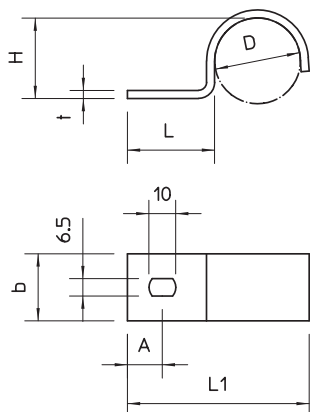

List technických údajů

Přichytka 822, těžká

Výr. č. 1014021

OBO
BETTERMANN

Přichytka jednostranná 12 mm

St	Ocel
FT	žárově zinkováno ponorem

Kmenová data

Č. výr.	1014021
Typ	822 12 FT
Označení 1	Upevňovací přichytka
Označení 2	jednostranná
Rozměr	12mm
Materiál	Ocel
Zkratka materiálu	St
Povrch	žárově zinkováno ponorem
Povrch podle DIN	DIN EN ISO 1461
Povrch zkratka	FT
Nejmenší prodejní množství	100,00 kus
Hmotnost	1,45 kg/100 ks

List technických údajů

Přichytka 822, těžká

Výr. č. 1014021

Technické údaje

Délka	38,50 mm
Šířka	20,00 mm
Výška	11,00 mm
Rozměr AAW	10,00 mm
Rozměr b	20,00 mm
Rozměr D\216 O (bez mezery)	12,00 mm
Rozměr H	11,00 mm
Rozměr L	23,50 mm
Rozměr L1	38,50 mm
Rozměr t	2,00 mm
Vzdálenost od stěny	<input type="checkbox"/>
Počet kabelů/trubek	1,00
Provedení	jednostranný
Způsob upevnění pro průměr	Otvor pro šroub 12 mm
Vhodné pro oblast protipožární ochrany	<input type="checkbox"/>
Velikost	M12
Bez obsahu halogenů	<input checked="" type="checkbox"/>
Potaženo plastem	<input type="checkbox"/>
Velikost otvoru	6,5 x 10 mm
Tloušťka materiálu	2,00 mm
Odolná proti ultrafialovému záření	<input checked="" type="checkbox"/>