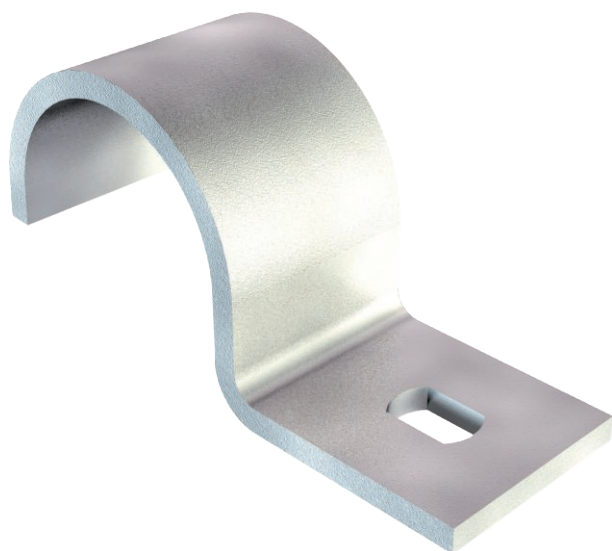

List technických údajů

Přichytka 822, těžká

Výr. č. 1014021

OBO
BETTERMANN

Přichytka jednostranná 12 mm

St	Ocel
FT	žárově zinkováno ponorem

Kmenová data

Č. výr.	1014021
Typ	822 12 FT
Označení 1	Upevňovací přichytka
Označení 2	jednostranná
Rozměr	12mm
Materiál	Ocel
Zkratka materiálu	St
Povrch	žárově zinkováno ponorem
Povrch podle DIN	DIN EN ISO 1461
Povrch zkratka	FT
Nejmenší prodejní množství	100,00 kus
Hmotnost	1,45 kg/100 ks

List technických údajů

Přichytka 822, těžká

Výr. č. 1014021

Technické údaje

Délka	38,50 mm
Šířka	20,00 mm
Výška	11,00 mm
Rozměr AAW	10,00 mm
Rozměr b	20,00 mm
Rozměr D\216 O (bez mezery)	12,00 mm
Rozměr H	11,00 mm
Rozměr L	23,50 mm
Rozměr L1	38,50 mm
Rozměr t	2,00 mm
Vzdálenost od stěny	<input type="checkbox"/>
Počet kabelů/trubek	1,00
Provedení	jednostranný
Způsob upevnění pro průměr	Otvor pro šroub 12 mm
Vhodné pro oblast protipožární ochrany	<input type="checkbox"/>
Velikost	M12
Bez obsahu halogenů	<input checked="" type="checkbox"/>
Potaženo plastem	<input type="checkbox"/>
Velikost otvoru	6,5 x 10 mm
Tloušťka materiálu	2,00 mm
Odolná proti ultrafialovému záření	<input checked="" type="checkbox"/>