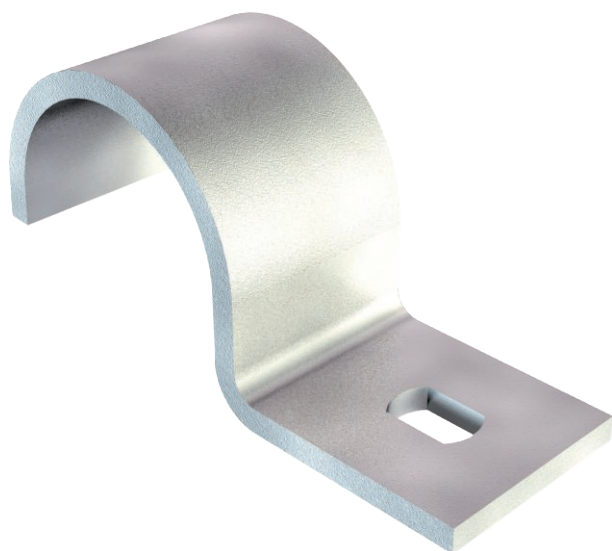

List technických údajů

Přichytka 822, těžká

Výr. č. 1014013

OBO
BETTERMANN

Přichytka jednostranná 10 mm

St	Ocel
FT	žárově zinkováno ponorem

Kmenová data

Č. výr.	1014013
Typ	822 10 FT
Označení 1	Upevňovací přichytka
Označení 2	jednostranná
Rozměr	10mm
Materiál	Ocel
Zkratka materiálu	St
Povrch	žárově zinkováno ponorem
Povrch podle DIN	DIN EN ISO 1461
Povrch zkratka	FT
Nejmenší prodejní množství	100,00 kus
Hmotnost	1,08 kg/100 ks

List technických údajů

Přichytka 822, těžká

Výr. č. 1014013

Technické údaje

Délka	36,00 mm
Šířka	20,00 mm
Výška	9,00 mm
Rozměr AAW	10,00 mm
Rozměr b	20,00 mm
Rozměr D\Ø16 Ø (bez mezery)	10,00 mm
Rozměr H	9,00 mm
Rozměr L	23,50 mm
Rozměr L1	36,00 mm
Rozměr t	2,00 mm
Vzdálenost od stěny	<input type="checkbox"/>
Počet kabelů/trubek	1,00
Provedení	jednostranný
Způsob upevnění pro průměr	Otvor pro šroub 10 mm
Vhodné pro oblast protipožární ochrany	<input type="checkbox"/>
Bez obsahu halogenů	<input checked="" type="checkbox"/>
Potaženo plastem	<input type="checkbox"/>
Velikost otvoru	6,5 x 10 mm
Tloušťka materiálu	2,00 mm
Odolná proti ultrafialovému záření	<input checked="" type="checkbox"/>