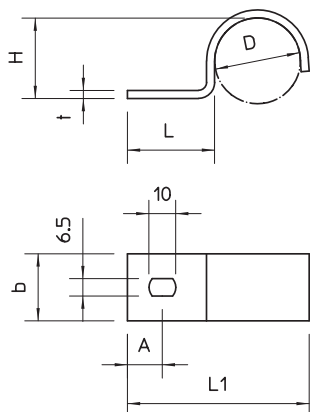

List technických údajů

Přichytka 822, těžká

Výr. č. 1014013

OBO
BETTERMANN

Přichytka jednostranná 10 mm

St	Ocel
FT	žárově zinkováno ponorem

Kmenová data

Č. výr.	1014013
Typ	822 10 FT
Označení 1	Upevňovací přichytka
Označení 2	jednostranná
Rozměr	10mm
Materiál	Ocel
Zkratka materiálu	St
Povrch	žárově zinkováno ponorem
Povrch podle DIN	DIN EN ISO 1461
Povrch zkratka	FT
Nejmenší prodejní množství	100,00 kus
Hmotnost	1,08 kg/100 ks

List technických údajů

Přichytka 822, těžká

Výr. č. 1014013

Technické údaje

Délka	36,00 mm
Šířka	20,00 mm
Výška	9,00 mm
Rozměr AAW	10,00 mm
Rozměr b	20,00 mm
Rozměr D\Ø16 Ø (bez mezery)	10,00 mm
Rozměr H	9,00 mm
Rozměr L	23,50 mm
Rozměr L1	36,00 mm
Rozměr t	2,00 mm
Vzdálenost od stěny	<input type="checkbox"/>
Počet kabelů/trubek	1,00
Provedení	jednostranný
Způsob upevnění pro průměr	Otvor pro šroub 10 mm
Vhodné pro oblast protipožární ochrany	<input type="checkbox"/>
Bez obsahu halogenů	<input checked="" type="checkbox"/>
Potaženo plastem	<input type="checkbox"/>
Velikost otvoru	6,5 x 10 mm
Tloušťka materiálu	2,00 mm
Odolná proti ultrafialovému záření	<input checked="" type="checkbox"/>