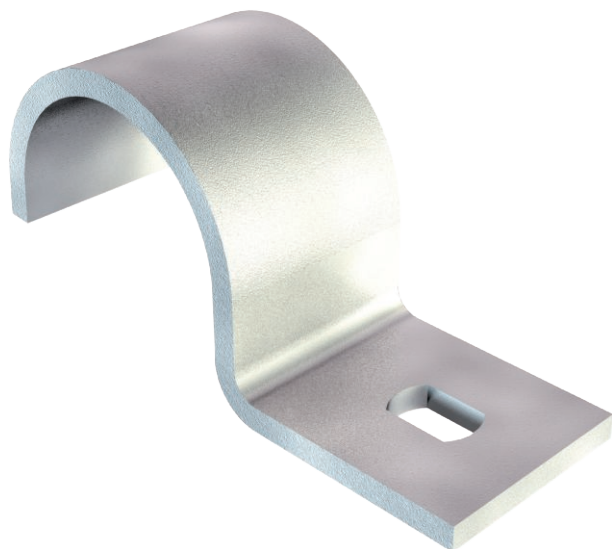

List technických údajů

Přichytka 822, těžká

Výr. č. 1014005

OBO
BETTERMANN

Přichytka jednostranná 6 mm

St	Ocel
FT	žárově zinkováno ponorem

Kmenová data

Č. výr.	1014005
Typ	822 6 FT
Označení 1	Upevňovací přichytka
Označení 2	jednostranná
Rozměr	6mm
Materiál	Ocel
Zkratka materiálu	St
Povrch	žárově zinkováno ponorem
Povrch podle DIN	DIN EN ISO 1461
Povrch zkratka	FT
Nejmenší prodejní množství	100,00 kus
Hmotnost	0,89 kg/100 ks

List technických údajů

Přichytka 822, těžká

Výr. č. 1014005

Technické údaje

Délka	32,00 mm
Šířka	20,00 mm
Výška	5,00 mm
Rozměr AAW	10,00 mm
Rozměr b	20,00 mm
Rozměr D\∕u216 O (bez mezery)	6,00 mm
Rozměr H	5,00 mm
Rozměr L	23,50 mm
Rozměr L1	32,00 mm
Rozměr t	2,00 mm
Vzdálenost od stěny	<input type="checkbox"/>
Počet kabelů/trubek	1,00
Provedení	jednostranný
Způsob upevnění pro průměr	Otvor pro šroub 6 mm
Vhodné pro oblast protipožární ochrany	<input type="checkbox"/>
Bez obsahu halogenů	<input checked="" type="checkbox"/>
Potaženo plastem	<input type="checkbox"/>
Velikost otvoru	6,5 x 10 mm
Tloušťka materiálu	2,00 mm
Odolná proti ultrafialovému záření	<input checked="" type="checkbox"/>