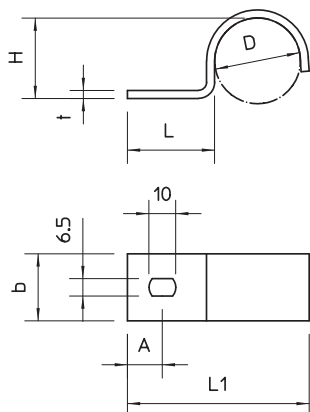

List technických údajů

Přichytka 822, těžká

Výr. č. 1014005

OBO
BETTERMANN

Přichytka jednostranná 6 mm

St	Ocel
FT	žárově zinkováno ponorem

Kmenová data

Č. výr.	1014005
Typ	822 6 FT
Označení 1	Upevňovací přichytka
Označení 2	jednostranná
Rozměr	6mm
Materiál	Ocel
Zkratka materiálu	St
Povrch	žárově zinkováno ponorem
Povrch podle DIN	DIN EN ISO 1461
Povrch zkratka	FT
Nejmenší prodejní množství	100,00 kus
Hmotnost	0,89 kg/100 ks

List technických údajů

Přichytka 822, těžká

Výr. č. 1014005

Technické údaje

Délka	32,00 mm
Šířka	20,00 mm
Výška	5,00 mm
Rozměr AAW	10,00 mm
Rozměr b	20,00 mm
Rozměr D\∕u216 O (bez mezery)	6,00 mm
Rozměr H	5,00 mm
Rozměr L	23,50 mm
Rozměr L1	32,00 mm
Rozměr t	2,00 mm
Vzdálenost od stěny	<input type="checkbox"/>
Počet kabelů/trubek	1,00
Provedení	jednostranný
Způsob upevnění pro průměr	Otvor pro šroub 6 mm
Vhodné pro oblast protipožární ochrany	<input type="checkbox"/>
Bez obsahu halogenů	<input checked="" type="checkbox"/>
Potaženo plastem	<input type="checkbox"/>
Velikost otvoru	6,5 x 10 mm
Tloušťka materiálu	2,00 mm
Odolná proti ultrafialovému záření	<input checked="" type="checkbox"/>