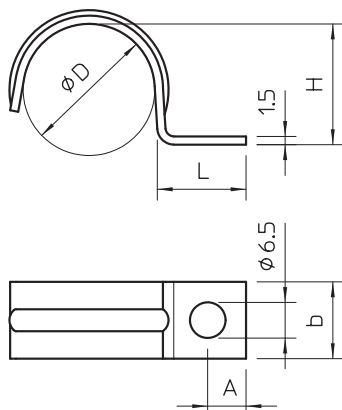

List technických údajů

Přichytka 1015, střední

Výr. č. 1009362

Jednostranná přichytka pro kabely a trubky
Prolis od velikosti 20.

St	Ocel
G	galvanicky zinkováno

Kmenová data

Č. výr.	1009362
Typ	1015 28 G
Označení 1	Upevňovací přichytka
Označení 2	jednostranná
Rozměr	28mm
Materiál	Ocel
Zkratka materiálu	St
Povrch	galvanicky zinkováno
Povrch podle DIN	DIN EN 12329
Povrch zkratka	G
Nejmenší prodejní množství	100,00 kus
Hmotnost	1,25 kg/100 ks

List technických údajů

Přichytka 1015, střední

Výr. č. 1009362

Technické údaje

Délka	16,00 mm
Šířka	14,00 mm
Výška	25,00 mm
Rozměr AAW	7,00 mm
Rozměr b	14,00 mm
Rozměr D\&u216 O (bez mezery)	28,00 mm
Rozměr H	25,00 mm
Rozměr L	16,00 mm
Vzdálenost od stěny	<input type="checkbox"/>
Počet kabelů/trubek	1,00
Provedení	jednostranný
Způsob upevnění pro průměr	Otvor pro šroub 28 mm
Vhodné pro oblast protipožární ochrany	<input type="checkbox"/>
Bez obsahu halogenů	<input checked="" type="checkbox"/>
Potaženo plastem	<input type="checkbox"/>
Velikost otvoru	6,5 mm
Tloušťka materiálu	1,50 mm
Odolná proti ultrafialovému záření	<input checked="" type="checkbox"/>