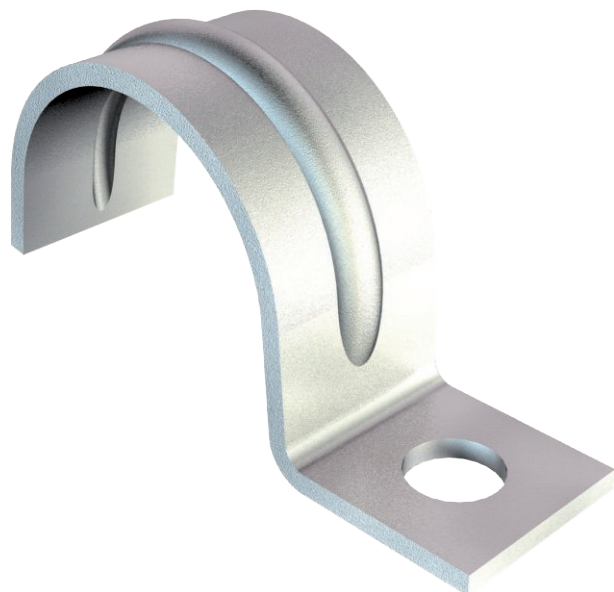

List technických údajů

Přichytka 1015, střední

Výr. č. 1009362

Jednostranná přichytka pro kabely a trubky
Prolis od velikosti 20.

St	Ocel
G	galvanicky zinkováno

Kmenová data

Č. výr.	1009362
Typ	1015 28 G
Označení 1	Upevňovací přichytka
Označení 2	jednostranná
Rozměr	28mm
Materiál	Ocel
Zkratka materiálu	St
Povrch	galvanicky zinkováno
Povrch podle DIN	DIN EN 12329
Povrch zkratka	G
Nejmenší prodejní množství	100,00 kus
Hmotnost	1,25 kg/100 ks

List technických údajů

Přichytka 1015, střední

Výr. č. 1009362

Technické údaje

Délka	16,00 mm
Šířka	14,00 mm
Výška	25,00 mm
Rozměr AAW	7,00 mm
Rozměr b	14,00 mm
Rozměr D\&u216 O (bez mezery)	28,00 mm
Rozměr H	25,00 mm
Rozměr L	16,00 mm
Vzdálenost od stěny	<input type="checkbox"/>
Počet kabelů/trubek	1,00
Provedení	jednostranný
Způsob upevnění pro průměr	Otvor pro šroub 28 mm
Vhodné pro oblast protipožární ochrany	<input type="checkbox"/>
Bez obsahu halogenů	<input checked="" type="checkbox"/>
Potaženo plastem	<input type="checkbox"/>
Velikost otvoru	6,5 mm
Tloušťka materiálu	1,50 mm
Odolná proti ultrafialovému záření	<input checked="" type="checkbox"/>