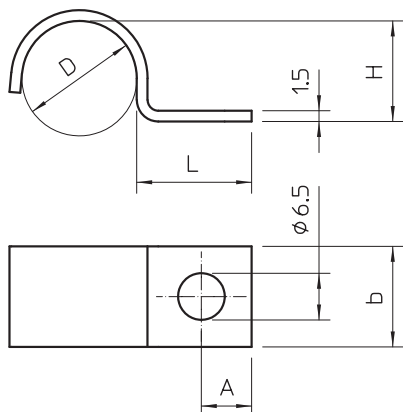

## Přichytka 1015, střední

Výr. č. 1009184

Jednostranná přichytka pro kabely a trubky 15mm

<b>St</b>	Ocel
<b>G</b>	galvanicky zinkováno

### Kmenová data

Č. výr.	1009184
Typ	1015 15 G
Označení 1	Upevňovací přichytka
Označení 2	jednostranná
Rozměr	15mm
Materiál	Ocel
Zkratka materiálu	St
Povrch	galvanicky zinkováno
Povrch podle DIN	DIN EN 12329
Povrch zkratka	G
Nejmenší prodejní množství	100,00 kus
Hmotnost	0,74 kg/100 ks

# List technických údajů

Přichytka 1015, střední

Výr. č. 1009184

## Technické údaje

Délka	16,00 mm
Šířka	14,00 mm
Výška	13,50 mm
Rozměr AAW	7,00 mm
Rozměr b	14,00 mm
Rozměr D\∕u216 O (bez mezery)	15,00 mm
Rozměr H	13,50 mm
Rozměr L	16,00 mm
Vzdálenost od stěny	<input type="checkbox"/>
Počet kabelů/trubek	1,00
Provedení	jednostranný
Způsob upevnění pro průměr	Otvor pro šroub 15 mm
Vhodné pro oblast protipožární ochrany	<input type="checkbox"/>
Bez obsahu halogenů	<input checked="" type="checkbox"/>
Potaženo plastem	<input type="checkbox"/>
Velikost otvoru	6,5 mm
Tloušťka materiálu	1,50 mm
Odolná proti ultrafialovému záření	<input checked="" type="checkbox"/>