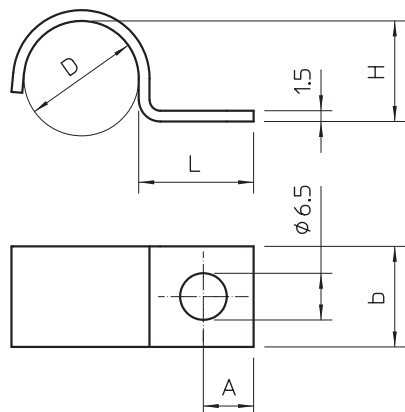

# List technických údajů

Přichytka 1015, střední

Výr. č. 1009117

OBO  
BETTERMANN

Jednostranná přichytka pro kabely a trubky 13mm

<b>St</b>	Ocel
<b>G</b>	galvanicky zinkováno

## Kmenová data

Č. výr.	1009117
Typ	1015 13 G
Označení 1	Upevňovací přichytka
Označení 2	jednostranná
Rozměr	13mm
Materiál	Ocel
Zkratka materiálu	St
Povrch	galvanicky zinkováno
Povrch podle DIN	DIN EN 12329
Povrch zkratka	G
Nejmenší prodejní množství	100,00 kus
Hmotnost	0,68 kg/100 ks

# List technických údajů

Přichytka 1015, střední

Výr. č. 1009117

OBO  
BETTERMANN

## Technické údaje

Délka	16,00 mm
Šířka	14,00 mm
Výška	12,00 mm
Rozměr AAW	7,00 mm
Rozměr b	14,00 mm
Rozměr D\216 O (bez mezery)	13,00 mm
Rozměr H	12,00 mm
Rozměr L	16,00 mm
Vzdálenost od stěny	<input type="checkbox"/>
Počet kabelů/trubek	1,00
Provedení	jednostranný
Způsob upevnění pro průměr	Otvor pro šroub 13 mm
Vhodné pro oblast protipožární ochrany	<input type="checkbox"/>
Bez obsahu halogenů	<input checked="" type="checkbox"/>
Potaženo plastem	<input type="checkbox"/>
Velikost otvoru	6,5 mm
Tloušťka materiálu	1,50 mm
Odolná proti ultrafialovému záření	<input checked="" type="checkbox"/>