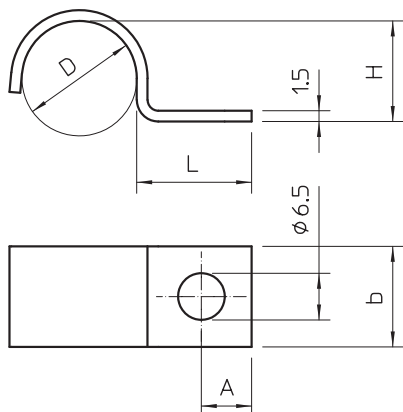

List technických údajů

Přichytka 1015, střední

Výr. č. 1009109

OBO
BETTERMANN

Jednostranná přichytka pro kabely a trubky 12mm

St	Ocel
G	galvanicky zinkováno

Kmenová data

Č. výr.	1009109
Typ	1015 12 G
Označení 1	Upevňovací přichytka
Označení 2	jednostranná
Rozměr	12mm
Materiál	Ocel
Zkratka materiálu	St
Povrch	galvanicky zinkováno
Povrch podle DIN	DIN EN 12329
Povrch zkratka	G
Nejmenší prodejní množství	100,00 kus
Hmotnost	0,67 kg/100 ks

List technických údajů

Přichytka 1015, střední

Výr. č. 1009109

OBO
BETTERMANN

Technické údaje

Délka	16,00 mm
Šířka	14,00 mm
Výška	11,00 mm
Rozměr AAW	7,00 mm
Rozměr b	14,00 mm
Rozměr D\∕u216 O (bez mezery)	12,00 mm
Rozměr H	11,00 mm
Rozměr L	16,00 mm
Vzdálenost od stěny	<input type="checkbox"/>
Počet kabelů/trubek	1,00
Provedení	jednostranný
Způsob upevnění pro průměr	Otvor pro šroub 12 mm
Vhodné pro oblast protipožární ochrany	<input type="checkbox"/>
Bez obsahu halogenů	<input checked="" type="checkbox"/>
Potaženo plastem	<input type="checkbox"/>
Velikost otvoru	6,5 mm
Tloušťka materiálu	1,50 mm
Odolná proti ultrafialovému záření	<input checked="" type="checkbox"/>