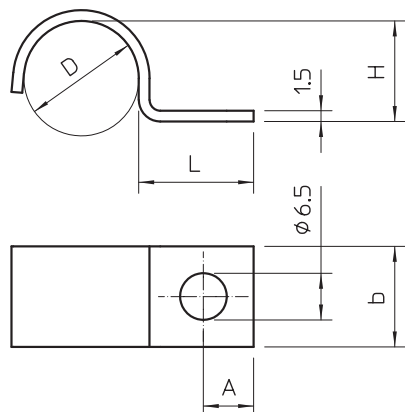

List technických údajů

Přichytka 1015, střední

Výr. č. 1009036

OBO
BETTERMANN

Jednostranná přichytka pro kabely a trubky 6mm

St	Ocel
G	galvanicky zinkováno

Kmenová data

Č. výr.	1009036
Typ	1015 6 G
Označení 1	Upevňovací přichytka
Označení 2	jednostranná
Rozměr	6mm
Materiál	Ocel
Zkratka materiálu	St
Povrch	galvanicky zinkováno
Povrch podle DIN	DIN EN 12329
Povrch zkratka	G
Nejmenší prodejní množství	100,00 kus
Hmotnost	0,39 kg/100 ks

List technických údajů

Přichytka 1015, střední

Výr. č. 1009036

OBO
BETTERMANN

Technické údaje

Délka	16,00 mm
Šířka	12,00 mm
Výška	5,00 mm
Rozměr AAW	7,00 mm
Rozměr b	12,00 mm
Rozměr D\∕u216 O (bez mezery)	6,00 mm
Rozměr H	5,00 mm
Rozměr L	16,00 mm
Vzdálenost od stěny	<input type="checkbox"/>
Počet kabelů/trubek	1,00
Provedení	jednostranný
Způsob upevnění pro průměr	Otvor pro šroub 6 mm
Vhodné pro oblast protipožární ochrany	<input type="checkbox"/>
Bez obsahu halogenů	<input checked="" type="checkbox"/>
Potaženo plastem	<input type="checkbox"/>
Velikost otvoru	6,5 mm
Tloušťka materiálu	1,50 mm
Odolná proti ultrafialovému záření	<input checked="" type="checkbox"/>