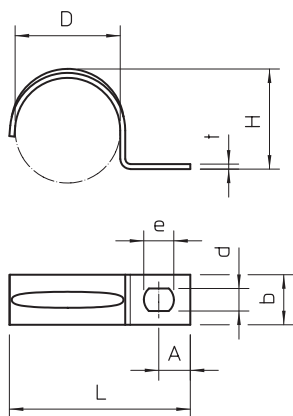

List technických údajů

Přichytka 604, lehká

Výr. č. 1003356

Jednostranná přichytka pro kabely a trubky.

*Velikosti 3 a 4 nejsou vhodné pro pneumatickou hřebíkovačku

*Velikosti 3-21 nejsou vhodné pro natloukací nástroj

St Ocel

G galvanicky zinkováno

Kmenová data

Č. výr.	1003356
Typ	604 35 G
Označení 1	Upevňovací přichytka
Označení 2	jednostranná
Rozměr	35mm
Materiál	Ocel
Zkratka materiálu	St
Povrch	galvanicky zinkováno
Povrch podle DIN	DIN EN 12329
Povrch zkratka	G
Nejmenší prodejní množství	100,00 kus
Hmotnost	1,36 kg/100 ks

List technických údajů

Přichytka 604, lehká

Výr. č. 1003356

OBO
BETTERMANN

Technické údaje

Délka	54,00 mm
Šířka	14,00 mm
Výška	30,00 mm
Rozměr AAW	8,75 mm
Rozměr b	14,00 mm
Rozměr D\216 O (bez mezery)	35,00 mm
Rozměr d	5,50 mm
Rozměr e	7,00 mm
Rozměr H	30,00 mm
Rozměr L	54,00 mm
Rozměr t	1,50 mm
Vzdálenost od stěny	<input type="checkbox"/>
Počet kabelů/trubek	1,00
Provedení	jednostranný
Způsob upevnění pro průměr	Otvor pro šroub 35 mm
Vhodné pro oblast protipožární ochrany	<input type="checkbox"/>
Bez obsahu halogenů	<input checked="" type="checkbox"/>
Potaženo plastem	<input type="checkbox"/>
Velikost otvoru	5,5 x 7 mm
Tloušťka materiálu	1,50 mm
Odolná proti ultrafialovému záření	<input checked="" type="checkbox"/>