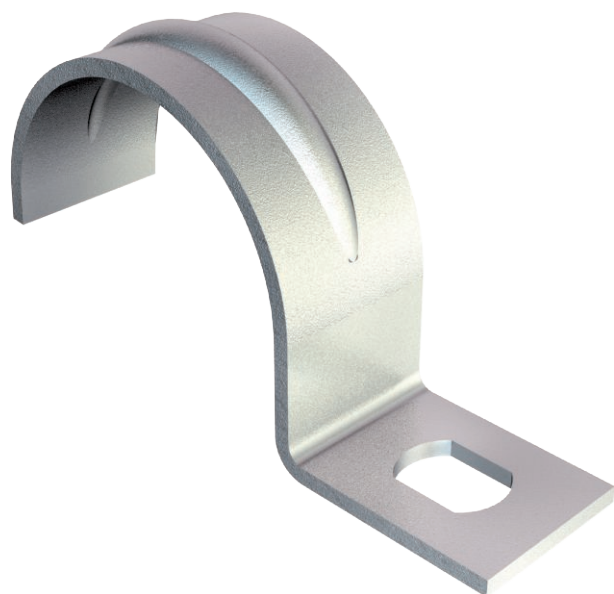

List technických údajů

Přichytka 604, lehká

Výr. č. 1003356

Jednostranná přichytka pro kabely a trubky.

*Velikosti 3 a 4 nejsou vhodné pro pneumatickou hřebíkovačku

*Velikosti 3-21 nejsou vhodné pro natloukací nástroj

St Ocel

G galvanicky zinkováno

Kmenová data

Č. výr.	1003356
Typ	604 35 G
Označení 1	Upevňovací přichytka
Označení 2	jednostranná
Rozměr	35mm
Materiál	Ocel
Zkratka materiálu	St
Povrch	galvanicky zinkováno
Povrch podle DIN	DIN EN 12329
Povrch zkratka	G
Nejmenší prodejní množství	100,00 kus
Hmotnost	1,36 kg/100 ks

List technických údajů

Přichytka 604, lehká

Výr. č. 1003356

OBO
BETTERMANN

Technické údaje

Délka	54,00 mm
Šířka	14,00 mm
Výška	30,00 mm
Rozměr AAW	8,75 mm
Rozměr b	14,00 mm
Rozměr D\216 O (bez mezery)	35,00 mm
Rozměr d	5,50 mm
Rozměr e	7,00 mm
Rozměr H	30,00 mm
Rozměr L	54,00 mm
Rozměr t	1,50 mm
Vzdálenost od stěny	<input type="checkbox"/>
Počet kabelů/trubek	1,00
Provedení	jednostranný
Způsob upevnění pro průměr	Otvor pro šroub 35 mm
Vhodné pro oblast protipožární ochrany	<input type="checkbox"/>
Bez obsahu halogenů	<input checked="" type="checkbox"/>
Potaženo plastem	<input type="checkbox"/>
Velikost otvoru	5,5 x 7 mm
Tloušťka materiálu	1,50 mm
Odolná proti ultrafialovému záření	<input checked="" type="checkbox"/>