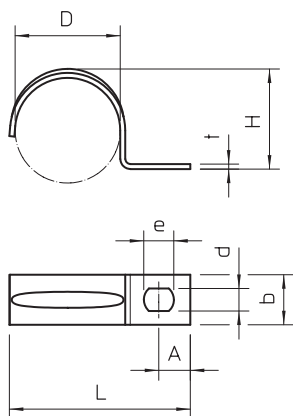

List technických údajů

Přichytka 604, lehká

Výr. č. 1003216

Jednostranná přichytka pro kabely a trubky.

*Velikosti 3 a 4 nejsou vhodné pro pneumatickou hřebíkovačku

*Velikosti 3-21 nejsou vhodné pro natloukací nástroj

St	Ocel
G	galvanicky zinkováno

Kmenová data

Č. výr.	1003216
Typ	604 21 G
Označení 1	Upevňovací přichytka
Označení 2	jednostranná
Rozměr	21mm
Materiál	Ocel
Zkratka materiálu	St
Povrch	galvanicky zinkováno
Povrch podle DIN	DIN EN 12329
Povrch zkratka	G
Nejmenší prodejní množství	100,00 kus
Hmotnost	0,45 kg/100 ks

List technických údajů

Přichytka 604, lehká

Výr. č. 1003216

OBO
BETTERMANN

Technické údaje

Délka	36,00 mm
Šířka	10,00 mm
Výška	19,00 mm
Rozměr AAW	6,30 mm
Rozměr b	10,00 mm
Rozměr D\216 O (bez mezery)	21,00 mm
Rozměr d	4,50 mm
Rozměr e	6,00 mm
Rozměr H	19,00 mm
Rozměr L	36,00 mm
Rozměr t	1,00 mm
Vzdálenost od stěny	<input type="checkbox"/>
Počet kabelů/trubek	1,00
Provedení	jednostranný
Způsob upevnění pro průměr	Otvor pro šroub 21 mm
Vhodné pro oblast protipožární ochrany	<input type="checkbox"/>
Bez obsahu halogenů	<input checked="" type="checkbox"/>
Potaženo plastem	<input type="checkbox"/>
Velikost otvoru	4,5 x 6 mm
Tloušťka materiálu	1,00 mm
Odolná proti ultrafialovému záření	<input checked="" type="checkbox"/>