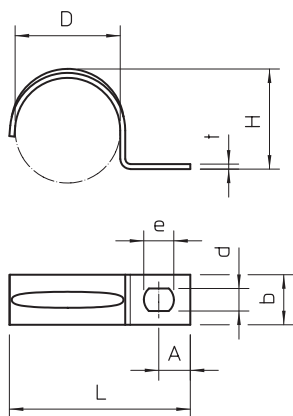

List technických údajů

Přichytka 604, lehká

Výr. č. 1003208

Jednostranná přichytka pro kabely a trubky.

*Velikosti 3 a 4 nejsou vhodné pro pneumatickou hřebíkovačku

*Velikosti 3-21 nejsou vhodné pro natloukací nástroj

St	Ocel
G	galvanicky zinkováno

Kmenová data

Č. výr.	1003208
Typ	604 20 G
Označení 1	Upevňovací přichytka
Označení 2	jednostranná
Rozměr	20mm
Materiál	Ocel
Zkratka materiálu	St
Povrch	galvanicky zinkováno
Povrch podle DIN	DIN EN 12329
Povrch zkratka	G
Nejmenší prodejní množství	100,00 kus
Hmotnost	0,43 kg/100 ks

List technických údajů

Přichytka 604, lehká

Výr. č. 1003208

OBO
BETTERMANN

Technické údaje

Délka	35,00 mm
Šířka	10,00 mm
Výška	18,00 mm
Rozměr AAW	6,30 mm
Rozměr b	10,00 mm
Rozměr D\216 O (bez mezery)	20,00 mm
Rozměr d	4,50 mm
Rozměr e	6,00 mm
Rozměr H	18,00 mm
Rozměr L	35,00 mm
Rozměr t	1,00 mm
Vzdálenost od stěny	<input type="checkbox"/>
Počet kabelů/trubek	1,00
Provedení	jednostranný
Způsob upevnění pro průměr	Otvor pro šroub 20 mm
Vhodné pro oblast protipožární ochrany	<input type="checkbox"/>
Bez obsahu halogenů	<input checked="" type="checkbox"/>
Potaženo plastem	<input type="checkbox"/>
Velikost otvoru	4,5 x 6 mm
Tloušťka materiálu	1,00 mm
Odolná proti ultrafialovému záření	<input checked="" type="checkbox"/>