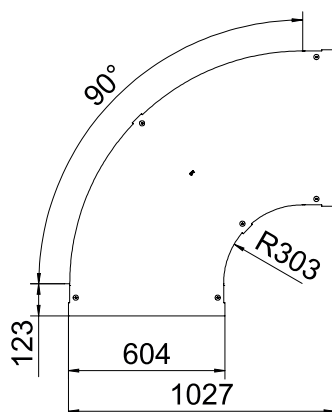

List technických údajů

Víko pro 90° oblouk LBD R3

Výr. č. 6226020

Víko s otočnými západkami pro zakrytí oblouků 90° kabelových žebříků se svařovanými příčkami.

CE

| | |
|----|--------------------------|
| St | Ocel |
| FT | žárově zinkováno ponorem |

Kmenová data

| | |
|----------------------------|--------------------------|
| Č. výr. | 6226020 |
| Typ | LBD 90 600 R3 FT |
| Označení 1 | Víko pro 90° oblouk |
| Výrobce | OBO |
| Rozměr | B600 |
| Materiál | Ocel |
| Zkratka materiálu | St |
| Povrch | žárově zinkováno ponorem |
| Povrch podle DIN | DIN EN ISO 1461 |
| Povrch zkratka | FT |
| Nejmenší prodejní množství | 1,00 kus |
| Hmotnost | 755,00 kg/100 ks |

Technické údaje

| | |
|---------------------------------|-------------------------------------|
| Šířka | 600,00 mm |
| Rozměr B | 600,00 mm |
| Odbočení (úhel) | 90° |
| Způsob upevnění | Otočná západka |
| Tloušťka plechu | 1,25 mm |
| Vhodné pro kabelový žlab | <input type="checkbox"/> |
| Vhodné pro mřížový žlab | <input type="checkbox"/> |
| Vhodné pro kabelový žebřík | <input checked="" type="checkbox"/> |
| Vhodné pro zachování funkčnosti | <input type="checkbox"/> |
| Změna směru | vodorovný |
| Nerezová ocel, mořená | <input type="checkbox"/> |
| Zavěšeno | <input type="checkbox"/> |