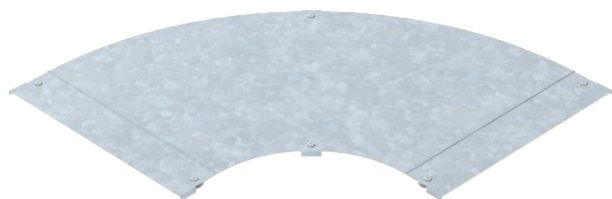

List technických údajů

Víko pro 90° oblouk LBD R3

Výr. č. 6226020

Víko s otočnými západkami pro zakrytí oblouků 90° kabelových žebříků se svařovanými příčkami.

CE

| | |
|----|--------------------------|
| St | Ocel |
| FT | žárově zinkováno ponorem |

Kmenová data

| | |
|----------------------------|--------------------------|
| Č. výr. | 6226020 |
| Typ | LBD 90 600 R3 FT |
| Označení 1 | Víko pro 90° oblouk |
| Výrobce | OBO |
| Rozměr | B600 |
| Materiál | Ocel |
| Zkratka materiálu | St |
| Povrch | žárově zinkováno ponorem |
| Povrch podle DIN | DIN EN ISO 1461 |
| Povrch zkratka | FT |
| Nejmenší prodejní množství | 1,00 kus |
| Hmotnost | 755,00 kg/100 ks |

Technické údaje

| | |
|---------------------------------|-------------------------------------|
| Šířka | 600,00 mm |
| Rozměr B | 600,00 mm |
| Odbočení (úhel) | 90° |
| Způsob upevnění | Otočná západka |
| Tloušťka plechu | 1,25 mm |
| Vhodné pro kabelový žlab | <input type="checkbox"/> |
| Vhodné pro mřížový žlab | <input type="checkbox"/> |
| Vhodné pro kabelový žebřík | <input checked="" type="checkbox"/> |
| Vhodné pro zachování funkčnosti | <input type="checkbox"/> |
| Změna směru | vodorovný |
| Nerezová ocel, mořená | <input type="checkbox"/> |
| Zavěšeno | <input type="checkbox"/> |