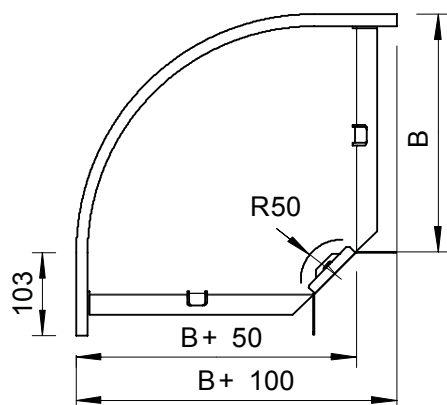

# List technických údajů

90° oblouk 35

Výr. č. 6043123

OBO  
BETTERMANN

Oblouk 90°, horizontální, pro všechny typy kabelových žlabů s výškou bočnice 35 mm.

<b>St</b>	Ocel
<b>FS</b>	pásově zinkováno

Dodatkový text k výrobku - upozornění | Díl je dodáván nesmontovaný. Včetně příslušného upevňovacího materiálu.

## Kmenová data

Č. výr.	6043123
Typ	RB 90 315 FS
Označení 1	Oblouk 90°
Označení 2	vodorovný, s úhlovou spojkou
Rozměr	35x150
Materiál	Ocel
Zkratka materiálu	St
Povrch	pásově zinkováno
Povrch podle DIN	DIN EN 10346
Povrch zkratka	FS
Nejmenší prodejní množství	1,00 kus
Hmotnost	65,00 kg/100 ks

## Technické údaje

Šířka	150,00 mm
Výška bočnice	35,00 mm
Rozměr B	150,00 mm
Rozměr R	50,00 mm
Odbočení (úhel)	90°
Provedení spojky	dodávaná spojka
Rozměr	250 x 250 x 35 mm
Vhodné pro zachování funkčnosti	<input type="checkbox"/>
Montážní děrování ve dně	<input type="checkbox"/>
Rozmístění otvorů NATO	<input type="checkbox"/>
Změna směru	vodorovný
Nerezová ocel, mořená	<input type="checkbox"/>
Děrování bočnice	<input type="checkbox"/>
Provedení pro velká rozpětí	<input type="checkbox"/>