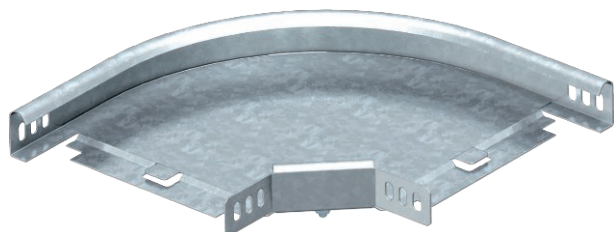

# List technických údajů

90° oblouk 35

Výr. č. 6043123

OBO  
BETTERMANN

Oblouk 90°, horizontální, pro všechny typy kabelových žlabů s výškou bočnice 35 mm.

<b>St</b>	Ocel
<b>FS</b>	pásově zinkováno

Dodatkový text k výrobku - upozornění | Díl je dodáván nesmontovaný. Včetně příslušného upevňovacího materiálu.

## Kmenová data

Č. výr.	6043123
Typ	RB 90 315 FS
Označení 1	Oblouk 90°
Označení 2	vodorovný, s úhlovou spojkou
Rozměr	35x150
Materiál	Ocel
Zkratka materiálu	St
Povrch	pásově zinkováno
Povrch podle DIN	DIN EN 10346
Povrch zkratka	FS
Nejmenší prodejní množství	1,00 kus
Hmotnost	65,00 kg/100 ks

## Technické údaje

Šířka	150,00 mm
Výška bočnice	35,00 mm
Rozměr B	150,00 mm
Rozměr R	50,00 mm
Odbočení (úhel)	90°
Provedení spojky	dodávaná spojka
Rozměr	250 x 250 x 35 mm
Vhodné pro zachování funkčnosti	<input type="checkbox"/>
Montážní děrování ve dně	<input type="checkbox"/>
Rozmístění otvorů NATO	<input type="checkbox"/>
Změna směru	vodorovný
Nerezová ocel, mořená	<input type="checkbox"/>
Děrování bočnice	<input type="checkbox"/>
Provedení pro velká rozpětí	<input type="checkbox"/>