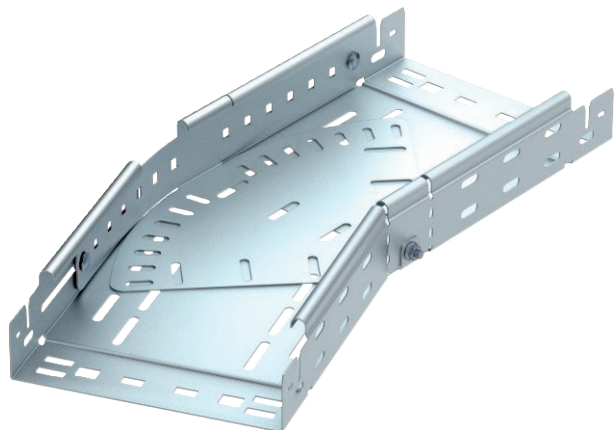

List technických údajů

Variabilní oblouk Magic 60

Výr. č. 6040512

Variabilní oblouk 0–90° se systémem rychlospojky. Pro všechny typy kabelových žlabů s výškou bočnice 60 mm.

St	Ocel
FT	žárově zinkováno ponorem

Kmenová data

Č. výr.	6040512
Typ	RBMV 660 FT
Rozměr	60x600
Materiál	Ocel
Zkratka materiálu	St
Povrch	žárově zinkováno ponorem
Povrch podle DIN	DIN EN ISO 1461
Povrch zkratka	FT
Nejmenší prodejní množství	1,00 kus
Hmotnost	1.480,90 kg/100 ks

Technické údaje

Šířka	600,00 mm
Výška bočnice	60,00 mm
Rozměr B	600,00 mm
Rozměr L	1.120,00 mm
Odbočení (úhel)	nastavitelné
Provedení spojky	Integrovaná spojka
Tloušťka plechu	1,50 mm
Vhodné pro zachování funkčnosti	<input type="checkbox"/>
Montážní děrování ve dně	<input checked="" type="checkbox"/>
Rozmístění otvorů NATO	<input type="checkbox"/>
Změna směru	vodorovný
Nerezová ocel, mořená	<input type="checkbox"/>
Děrování bočnice	<input checked="" type="checkbox"/>
Provedení pro velká rozpětí	<input type="checkbox"/>