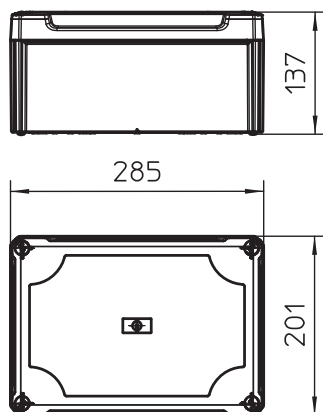

### Kmenová data

Č. výr.	2007738
Typ	T 350 OE HD LGR
Rozměr	285x201x139
Barva	světle šedá
Číslo RAL	7035
Materiál	Polypropylen/polykarbonát
Zkratka materiálu	PP/PC
Nejmenší prodejní množství	1,00 kus
Hmotnost	68,66 kg/100 ks

### Technické údaje

Délka	285,00 mm
Šířka	201,00 mm
Výška	137,00 mm
Vnitřní rozměry	267x182x127 mm
Rozměr D×Š×V	285x201x137 mm
Rozměr	285x201x137 mm
Možnost řazení	<input checked="" type="checkbox"/>
Druh vývodů	Kabel
Druh vývodů	žádné
Druh průchodky pouzdra	bez
Provedení	uzavřené
Jmenovité izolační napětí Ui	500,00 V
Osazení	bez
Vrchní díl	netransparentní
Upevnění víka	šroubovaný
Vývody	žádné
Vstup zezadu	<input checked="" type="checkbox"/>
Provedení zkoušené pro prostředí s nebezpečím výbuchu	<input type="checkbox"/>
odolný proti plameni	Odolnost proti šíření plamene dle VDE 0471/DIN 695 část 2-1, teplota 750 °C
Tvar	hranatý
Zachování funkčnosti (ETIM)	bez
Pro Ex zóny	bez
Pro prostředí s nebezpečím výbuchu plynu	bez
Pro prostředí s nebezpečím výbuchu prachu	bez
Zesíleno skelnými vlákny	<input checked="" type="checkbox"/>
Bez obsahu halogenů	<input checked="" type="checkbox"/>
Se stíněním	<input type="checkbox"/>
S víčkem	ano
S víkem	<input checked="" type="checkbox"/>
Způsob montáže	Montáž na stěnu/strop
Způsob montáže	Montáž na stěnu/strop
Jmenovité napětí	500,00 V
Stupeň krytí	IP66
Stupeň krytí	IP66
Stupeň ochrany – kód IK	IK05
Plombovatelné	<input checked="" type="checkbox"/>
Teplotní rozsah použití	-5,00 - 60,00 °C
Odolné proti povětrnostním vlivům	<input checked="" type="checkbox"/>