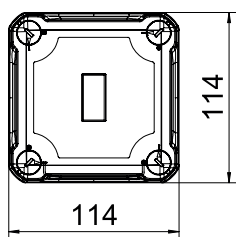

Odbočná krabice podle EN 60670. Rázová odolnost IK08 podle EN 50102. Stupeň krytí IP67 podle EN 60529.

**PC** Polykarbonát

### Kmenová data

Č. výr.	2005458
Typ	X04C LGR
Rozměr	114x114x78
Barva	světle šedá
Číslo RAL	7035
Materiál	Polykarbonát
Zkratka materiálu	PC
Nejmenší prodejní množství	1 kus
Hmotnost	26,30 kg/100 ks

### Technické údaje

Délka	114,00 mm
Šířka	114,00 mm
Výška	78,00 mm
Vnitřní rozměry	102x102x60 mm
Rozměr D×Š×V	114x114x78 mm
Možnost montáže	<input type="checkbox"/>
Upevnění vika	šroubovaný
Tvar	Čtvercové
Vhodné pro použití ve vnějším prostředí	<input checked="" type="checkbox"/>
S víkem	<input checked="" type="checkbox"/>
Způsob montáže	na kabelovém žlabu
Způsob montáže	Na omítku
Stupeň krytí	IP67
Stupeň krytí	IP 67
Stupeň ochrany – kód IK	IK08
Třída ochrany	II
Teplotní rozsah použití	-25,00 - 65,00 °C
Odolné proti povětrnostním vlivům	<input checked="" type="checkbox"/>