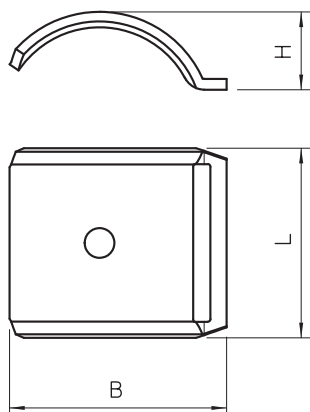

List technických údajů

Podélná opěrka, kov, univerzální

Výr. č. 1197592

Nezávislá na liště, univerzálně použitelná nasunutím na rameno třmenové příchytky BBS.

A2	Nerez ocel, materiál 1.4307
2B	Holé, dodatečně ošetřeno

Kmenová data

Č. výr.	1197592
Typ	2058FW M 58 A2
Označení 1	Podélná opěrka
Rozměr	52-58mm
Materiál	Nerezová ocel, materiál 1.4301
Zkratka materiálu	A2
Povrch	Holé, dodatečně ošetřeno
Povrch zkratka	2B
Nejmenší prodejní množství	50,00 kus
Hmotnost	3,78 kg/100 ks

Technické údaje

Rozměr B	40,00 mm
Rozměr H	13,50 mm
Rozměr L	35,00 mm
Provedení podélné opěrky / příchýtek	Podélná opěrka
Vhodné pro kabely o max. průměru	58,00 mm
Bez obsahu halogenů	<input checked="" type="checkbox"/>
Rozsah upínání D	52,00 - 58,00 mm