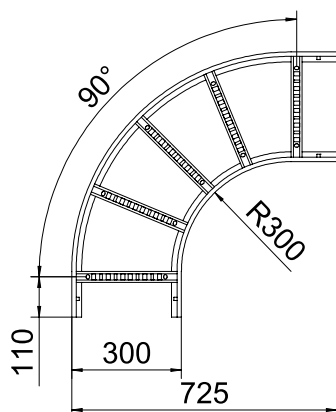

List technických údajů

90° oblouk 60

Výr. č. 6225104

OBO
BETTERMANN

Oblouk 90°, horizontální, s přivařenou příčkou, pro všechny typy kabelových žebříků s výškou bočnice 60 mm.

A4 Nerez, materiál 1.4571
2B Holé, dodatečně ošetřeno

Dodatkový text k výrobku - upozornění | Spojky je nutné zvlášť objednat.

Kmenová data

Č. výr.	6225104
Typ	LB 90 630 R3 A4
Označení 1	Oblouk 90°
Rozměr	60x300
Materiál	Nerezová ocel, materiál 1.4571
Zkratka materiálu	A4
Povrch	Holé, dodatečně ošetřeno
Povrch zkratka	2B
Nejmenší prodejní množství	1,00 kus
Hmotnost	326,40 kg/100 ks

Technické údaje

Šířka	300,00 mm
Výška bočnice	60,00 mm
Rozměr B	300,00 mm
Rozměr R	300,00 mm
Odbočení (úhel)	90°
Provedení spojky	bez spojky
Provedení příček	Profil děrovaný
Provedení bočnice	plochý profil
Vhodné pro zachování funkčnosti	<input type="checkbox"/>
Tloušťka podélníku	1,50 mm
Změna směru	vodorovný
Nerezová ocel, mořená	<input type="checkbox"/>
Zavěšeno	<input type="checkbox"/>
Děrování bočnice	<input type="checkbox"/>
Provedení pro velká rozpětí	<input type="checkbox"/>