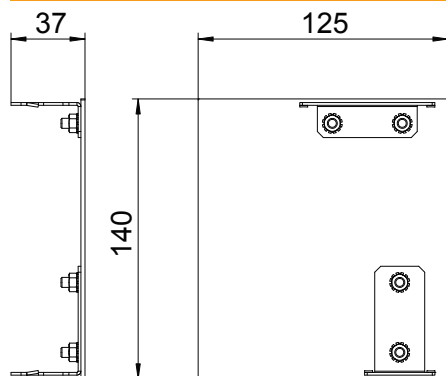

List technických údajů

Koncový díl Style levý

Výr. č. 6115955

Koncový díl pro designové kanály pro vestavbu přístrojů řady GAD. Designové provedení „Style“.
Koncový díl lze k zakončení použít pouze na levé straně.

Standardní provedení z eloxovaného hliníku, různé dekory na dotázání.

Alu	hliník
EL	eloxováno

Kmenová data

Č. výr.	6115955
Typ	GAD EL Style EL
Označení 1	koncový díl levý kanálu Design
Označení 2	Desing Style
Materiál	Hliník
Zkratka materiálu	Alu
Povrch	eloxováno
Povrch zkratka	EL
Nejmenší prodejní množství	1 kus
Hmotnost	16,20 kg/100 ks

Technické údaje

Délka	2.000,00 mm
Šířka	140,00 mm
Výška	114,00 mm
Provedení	asymetrický
Způsob upevnění	Zaklapnutelný
Vhodný pro	levý
Kaširování řezu	<input type="checkbox"/>
Ochranná fólie	<input checked="" type="checkbox"/>