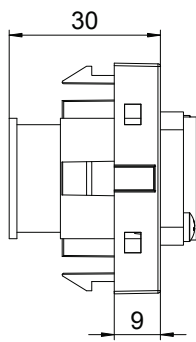

List technických údajů

Přípojka Speakon, 1 modul, rovný vývod, 4-pól.
zásuvka, se šroubovým připojením
Výr. č. 6105270

Multimediální nosič se zdíčkou SpeakON, rovný vývod kabelu, bez popisového pole, zdíčka SpeakON 4-pól. se šroubovým připojením. Nosná deska upevňovaná naklapnutím, vhodná pro vodorovnou i svislou montáž do systémového prostředí.

PC Polykarbonát

Další text k výrobku 3

Pro instalaci do kanálů pro vestavbu přístrojů Rapid 45 a Rapid 80, instalačních sloupů ISS a podlahových systémů.

Kmenová data

Č. výr.	6105270
Typ	MTG-SON S RW1
Rozměr	45x45mm
Barva	čistě bílá
Číslo RAL	9010
Materiál	Polykarbonát
Zkratka materiálu	PC
Nejmenší prodejní množství	1,00 kus
Hmotnost	2,80 kg/100 ks

List technických údajů

Přípojka Speakon, 1 modul, rovný vývod, 4-pól.
zásuvka, se šroubovým připojením
Výr. č. 6105270

Technické údaje

Šířka	45,00 mm
Výška	45,00 mm
Hloubka	9,00 mm
Rozměr	45 x 45 mm
Provedení povrchu	Matný
Počet jednotek	1,00
Způsob upevnění	Zaklapnutí
Popisové pole	bez popisového pole
Bez obsahu halogenů	<input type="checkbox"/>
Odklápací víko	<input type="checkbox"/>
Lustr. svorka	<input type="checkbox"/>
S potiskem	<input type="checkbox"/>
S ochranou proti prachu	<input type="checkbox"/>
Stupeň krytí	IP20
Nosný kruh	<input checked="" type="checkbox"/>
Transparentní	<input type="checkbox"/>
Použití	XLR
Možnost odlehčení tahu	<input type="checkbox"/>
Přehled	Základní prvek se středovou krycí deskou