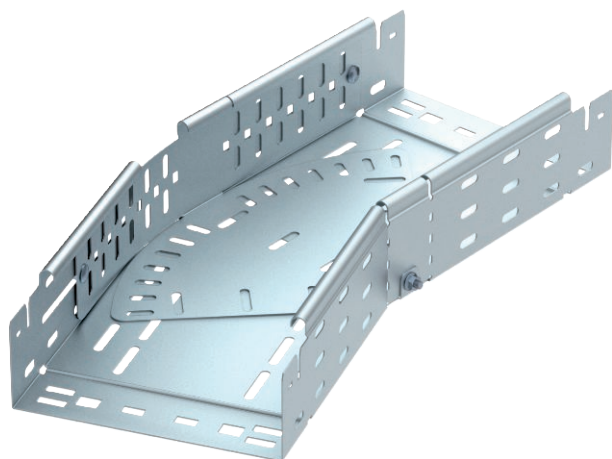

List technických údajů

Variabilní oblouk Magic 85

Výr. č. 6040590

Variabilní oblouk 0 až 90° se systémem rychlospojek. Pro všechny typy kabelových žlabů s výškou bočnice 85 mm.

St	Ocel
FS	pásově zinkováno

Kmenová data

Č. výr.	6040590
Typ	RBMV 850 FS
Rozměr	85x500
Materiál	Ocel
Zkratka materiálu	St
Povrch	pásově zinkováno
Povrch podle DIN	DIN EN 10346
Povrch zkratka	FS
Nejmenší prodejní množství	1,00 kus
Hmotnost	1.059,20 kg/100 ks

Technické údaje

Šířka	500,00 mm
Výška bočnice	85,00 mm
Rozměr B	500,00 mm
Rozměr L	960,00 mm
Odbočení (úhel)	nastavitelné
Provedení spojky	Integrovaná spojka
Tloušťka plechu	1,50 mm
Vhodné pro zachování funkčnosti	<input type="checkbox"/>
Montážní děrování ve dně	<input checked="" type="checkbox"/>
Rozmístění otvorů NATO	<input type="checkbox"/>
Změna směru	vodorovný
Nerezová ocel, mořená	<input type="checkbox"/>
Děrování bočnice	<input checked="" type="checkbox"/>
Provedení pro velká rozpětí	<input type="checkbox"/>