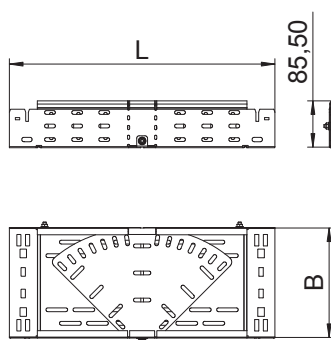

List technických údajů

Variabilní oblouk Magic 85

Výr. č. 6040590

Variabilní oblouk 0 až 90° se systémem rychlospojek. Pro všechny typy kabelových žlabů s výškou bočnice 85 mm.

St	Ocel
FS	pásově zinkováno

Kmenová data

Č. výr.	6040590
Typ	RBMV 850 FS
Rozměr	85x500
Materiál	Ocel
Zkratka materiálu	St
Povrch	pásově zinkováno
Povrch podle DIN	DIN EN 10346
Povrch zkratka	FS
Nejmenší prodejní množství	1,00 kus
Hmotnost	1.059,20 kg/100 ks

Technické údaje

Šířka	500,00 mm
Výška bočnice	85,00 mm
Rozměr B	500,00 mm
Rozměr L	960,00 mm
Odbočení (úhel)	nastavitelné
Provedení spojky	Integrovaná spojka
Tloušťka plechu	1,50 mm
Vhodné pro zachování funkčnosti	<input type="checkbox"/>
Montážní děrování ve dně	<input checked="" type="checkbox"/>
Rozmístění otvorů NATO	<input type="checkbox"/>
Změna směru	vodorovný
Nerezová ocel, mořená	<input type="checkbox"/>
Děrování bočnice	<input checked="" type="checkbox"/>
Provedení pro velká rozpětí	<input type="checkbox"/>