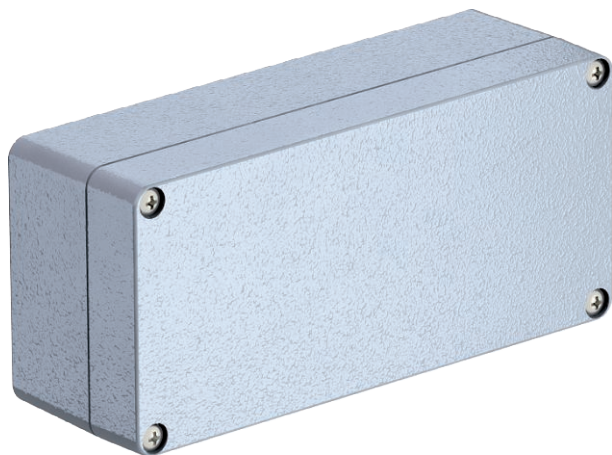

List technických údajů

Hliníkové prázdné pouzdro Mx06–Mx15, s práškovým nástřikem

Výr. č. 2011324

Robustní hliníkové prázdné pouzdro pro strojřensství a automatizační techniku. Díky svým vynikajícím mechanickým a tepelným vlastnostem se řada Mx značky OBO hodí pro extrémní namáhání v nejrůznějších oblastech. Je proto optimální pro použití v průmyslu, v přístavech či v lodním stavitelství a také v zemědělství.

Chrání elektroinstalace při vysokém namáhání. S extrémním chladem nebo horkem si naše výrobky poradí stejně snadno jako s vandalismem nebo nárazy na ulicích, železničních tratích nebo v tunelech.

Stupeň krytí IP 66 zajišťuje nejlepší ochranu před vniknutím prachu a vody.

Další text k výrobku 1

Teplota: -40 °C až +125 °C

Kmenová data

Č. výr.	2011324
Typ	Mx 170805 SGR
Rozměr	175x80x57
Barva	stříbrně šedá
Číslo RAL	7001
Materiál	Hliníkový tlakový odlitek
Zkratka materiálu	AIG
Povrch	práškový nástřik
Povrch zkratka	P
Nejmenší prodejní množství	1,00 kus
Hmotnost	66,00 kg/100 ks

List technických údajů

Hliníkové prázdné pouzdro Mx06–Mx15, s práškovým nástřikem

Výr. č. 2011324

Technické údaje

Délka	175,00 mm
Šířka	80,00 mm
Výška	57,00 mm
Vnitřní rozměry	165x70x51 mm
Rozměr	175x80x57 mm
Rozměr D×Š×V	175x80x57 mm
Možnost montáže	<input checked="" type="checkbox"/>
Provedení	uzavřený s 4 šrouby víka z ušlechtilé oceli
Provedení víka	uzavřený
Upevnění víka	šroubovaný
Tvar	Hranaté
Vhodné pro použití ve vnějším prostředí	<input checked="" type="checkbox"/>
Vhodné pro ochranu před bleskem	<input type="checkbox"/>
S víčkem	ano
S víkem	<input checked="" type="checkbox"/>
S montážní deskou	<input type="checkbox"/>
Způsob montáže	Montáž na stěnu/strop
Stupeň krytí	IP66
Stupeň krytí	IP 66
Teplotní rozsah použití	-40,00 - 125,00 °C
Odolné proti povětrnostním vlivům	<input checked="" type="checkbox"/>