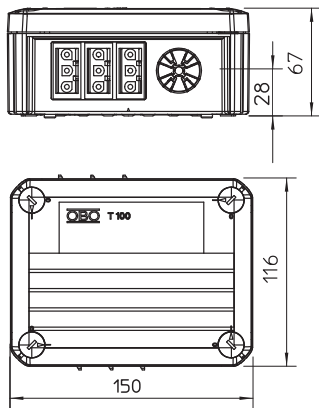

Odbočná krabice podle EN 60670. Odolnost proti šíření plamene podle EN 60695-2-11, zkušební teplota 650 °C.

PP Polypropylén

Další text k výrobku 2

Vnitřní rozměry: 136x102x57 mm

Další text k výrobku 3

Stupeň krytí IP20; Stupeň ochrany – kód IK

Kmenová data

Č. výr.	2007822
Typ	T 100 WB 6S3
Označení 1	Odbočné krabice
Označení 2	se zásuvkami Wieland 6s
Rozměr	150x116x67
Barva	světle šedá
Číslo RAL	7035
Materiál	Polypropylén
Zkratka materiálu	PP
Nejmenší prodejní množství	80,00 kus
Hmotnost	29,40 kg/100 ks

List technických údajů

Odbočná krabice T100, se zásuvkou Wieland 6s

Výr. č. 2007822

Technické údaje

Délka	150,00 mm
Šířka	116,00 mm
Výška	67,00 mm
Vnitřní rozměry	136x102x57 mm
Rozměr D×Š×V	150x116x67 mm
Rozměr	150x116x67 mm
Možnost řazení	<input checked="" type="checkbox"/>
Počet vstupů	4,00
Druh vývodů	Vstupy s odlehčením tahu umožňující přímý průřez, pro kabely o průměru 7–21 mm
Druh průchodky pouzdra	Vylamovací otvor
Provedení	Zásuvka W 6s
Jmenovité izolační napětí Ui	500,00 V
Osazení	Ostatní
Vrchní díl	netransparentní
Upevnění vika	šroubovaný
Vývody	4
Vstup zezadu	<input checked="" type="checkbox"/>
Provedení zkoušené pro prostředí s nebezpečím výbuchu odolný proti plameni	<input type="checkbox"/>
Tvar	hranatý
Zachování funkčnosti (ETIM)	bez
Pro Ex zóny	bez
Pro prostředí s nebezpečím výbuchu plynu	bez
Pro prostředí s nebezpečím výbuchu prachu	bez
Bez obsahu halogenů	<input checked="" type="checkbox"/>
Se stíněním	<input type="checkbox"/>
S víčkem	se čtyřmi rychloupínacími uzávěry vika
S víkem	<input checked="" type="checkbox"/>
Způsob montáže	Na omítku
Jmenovitý průřez	2,50 mm ²
Jmenovité napětí	500,00 V
Stupeň krytí	IP20
Stupeň krytí	IP20
Plombovatelné	<input checked="" type="checkbox"/>
Teplotní rozsah použití	-5,00 - 60,00 °C
Transparentní víko	<input type="checkbox"/>
Odolné proti povětrnostním vlivům	<input type="checkbox"/>