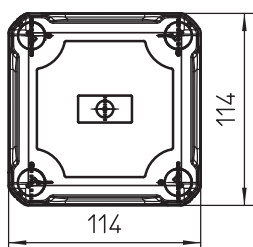

### Kmenová data

Č. výr.	2007730
Typ	T 60 OE HD LGR
Rozměr	114x114x76
Barva	světle šedá
Číslo RAL	7035
Materiál	Polypropylen/polykarbonát
Zkratka materiálu	PP/PC
Nejmenší prodejní množství	1,00 kus
Hmotnost	16,60 kg/100 ks

### Technické údaje

Délka	114,00 mm
Šířka	114,00 mm
Výška	74,00 mm
Vnitřní rozměry	100x100x63 mm
Rozměr D×Š×V	114x114x74 mm
Rozměr	114x114x74 mm
Možnost řazení	<input checked="" type="checkbox"/>
Druh vývodů	Kabel
Druh vývodů	žádné
Druh průchodky pouzdra	bez
Provedení	uzavřené
Jmenovité izolační napětí Ui	500,00 V
Osazení	bez
Vrchní díl	netransparentní
Upevnění víka	šroubovaný
Vývody	žádné
Vstup zezadu	<input checked="" type="checkbox"/>
Provedení zkoušené pro prostředí s nebezpečím výbuchu	<input type="checkbox"/>
odolný proti plameni	Odolné vůči šíření plamene VDE 0471/DIN 695-2-1, zkušební teplota 650 °C
Tvar	Čtvercové
Zachování funkčnosti (ETIM)	bez
Pro Ex zóny	bez
Pro prostředí s nebezpečím výbuchu plynu	bez
Pro prostředí s nebezpečím výbuchu prachu	bez
Zesíleno skelnými vlákny	<input checked="" type="checkbox"/>
Bez obsahu halogenů	<input checked="" type="checkbox"/>
Se stíněním	<input type="checkbox"/>
S víčkem	ano
S víkem	<input checked="" type="checkbox"/>
Způsob montáže	Montáž na stěnu/strop
Způsob montáže	Montáž na stěnu/strop
Jmenovité napětí	500,00 V
Stupeň krytí	IP66
Stupeň krytí	IP66
Stupeň ochrany – kód IK	IK07
Plombovatelné	<input checked="" type="checkbox"/>
Teplotní rozsah použití	-5,00 - 60,00 °C
Transparentní víko	<input type="checkbox"/>
Odolné proti povětrnostním vlivům	<input checked="" type="checkbox"/>