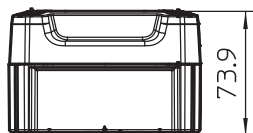

### Kmenová data

Č. výr.	2007730
Typ	T 60 OE HD LGR
Rozměr	114x114x76
Barva	světle šedá
Číslo RAL	7035
Materiál	Polypropylen/polykarbonát
Zkratka materiálu	PP/PC
Nejmenší prodejní množství	1,00 kus
Hmotnost	16,60 kg/100 ks

### Technické údaje

Délka	114,00 mm
Šířka	114,00 mm
Výška	74,00 mm
Vnitřní rozměry	100x100x63 mm
Rozměr D×Š×V	114x114x74 mm
Rozměr	114x114x74 mm
Možnost řazení	<input checked="" type="checkbox"/>
Druh vývodů	Kabel
Druh vývodů	žádné
Druh průchodky pouzdra	bez
Provedení	uzavřené
Jmenovité izolační napětí Ui	500,00 V
Osazení	bez
Vrchní díl	netransparentní
Upevnění víka	šroubovaný
Vývody	žádné
Vstup zezadu	<input checked="" type="checkbox"/>
Provedení zkoušené pro prostředí s nebezpečím výbuchu	<input type="checkbox"/>
odolný proti plameni	Odolné vůči šíření plamene VDE 0471/DIN 695-2-1, zkušební teplota 650 °C
Tvar	Čtvercové
Zachování funkčnosti (ETIM)	bez
Pro Ex zóny	bez
Pro prostředí s nebezpečím výbuchu plynu	bez
Pro prostředí s nebezpečím výbuchu prachu	bez
Zesíleno skelnými vlákny	<input checked="" type="checkbox"/>
Bez obsahu halogenů	<input checked="" type="checkbox"/>
Se stíněním	<input type="checkbox"/>
S víčkem	ano
S víkem	<input checked="" type="checkbox"/>
Způsob montáže	Montáž na stěnu/strop
Způsob montáže	Montáž na stěnu/strop
Jmenovité napětí	500,00 V
Stupeň krytí	IP66
Stupeň krytí	IP66
Stupeň ochrany – kód IK	IK07
Plombovatelné	<input checked="" type="checkbox"/>
Teplotní rozsah použití	-5,00 - 60,00 °C
Transparentní víko	<input type="checkbox"/>
Odolné proti povětrnostním vlivům	<input checked="" type="checkbox"/>