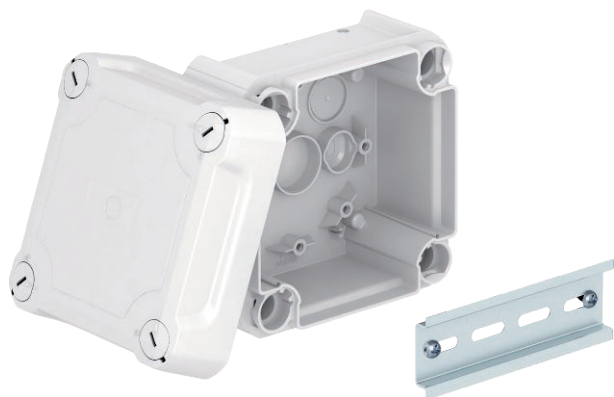

## Odbočná krabice T60, uzavřená, vysoké víko

Výr. č. 2007730

**OBO**  
BETTERMANN

Uzavřená odbočná krabice k propojení kabelů a vedení v interiéru a chráněném venkovním prostoru. Čtvercový tvar bez vývodů. Vhodná pro montáž na stěnu či strop a k montáži na montážní plechy. S možností vnitřního upevnění a montáže pomocí rohových náliček. Vysoké víko s rychlouzávěrem, možnost zaplombování. Vyrobeno z bezhalogenových materiálů. Včetně profilové lišty.

Odbočná krabice podle EN 60670. Odolnost proti šíření plamene podle EN 60695-2-11, zkušební teplota 650 °C. Pevnost v rázu IK07 podle EN 50102.

PP/PC

Dodatkový text k výrobku - upozornění	Odolné vůči šíření plamene VDE 0471/DIN 695-2-1, zkušební teplota 650 °C
Další text k výrobku 1	s uzavřenými bočními stěnami a profilovou lištou
Další text k výrobku 2	Vnitřní rozměry: 100x100x63 mm
Další text k výrobku 3	Stupeň krytí IP66; IK07Stupeň ochrany – kód IK;

### Kmenová data

Č. výr.	2007730
Typ	T 60 OE HD LGR
Rozměr	114x114x76
Barva	světle šedá
Číslo RAL	7035
Materiál	Polypropylen/polykarbonát
Zkratka materiálu	PP/PC
Nejmenší prodejní množství	1,00 kus
Hmotnost	16,60 kg/100 ks