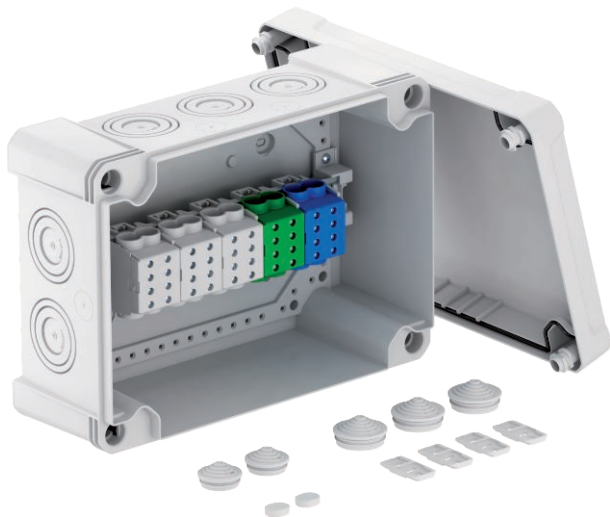

## Odbočná krabice X 25 s rozbočovací svorkovnicí hlavního vedení Výr. č. 2005324

Odbočná krabice k propojení kabelů a vedení v interiéru a venkovním prostoru. Obdélníkové provedení s otvory k vyražení. Vhodná pro montáž na stěnu/strop s možností vnějšího upevnění, vnitřního upevnění nebo montáže pomocí rohových náliček. Zvlášť odolná proti nárazu – IK08. Víko s rychlouzávěrem, možnost zaplombování. Vyrobená z bezhalogenových materiálů odolných proti ultrafialovému záření.

Včetně 5-ti pólové odbočné svorky z hlavního vedení s průřezem připojení vodičů 4 x 50 mm<sup>2</sup> na každý pól.

Odbočná krabice podle EN 60670. Odolnost proti šíření plamene podle EN 60695-2-11, zkušební teplota 650 °C. Rázová odolnost IK08 podle EN 50102. Stupeň krytí IP67 podle EN 60529.

**PC** Polykarbonát

Dodatkový text k výrobku - upozornění	Odbočná krabice je otestována podle norem EN 60670-1, VDE 0606-1:2014 (EN 60670-1:2005 + oprava: 2007 + oprava: 2010 + A1:2013) a EN 60670-22, VDE 0606-22:2007 (EN 60670-22:2006)
Další text k výrobku 1	Odbočná krabice splňuje požadavky na stupeň krytí IP 67 podle norem EN 60529, VDE 0470-1:2014 (EN 60529/AC:2016)
Další text k výrobku 2	Příložen je také 5 odbočovacích svorkovnic hlavního vedení s přípojovací průřezem vodičů 4 x 50 mm <sup>2</sup> .

### Technické údaje

Délka	286,00 mm
Šířka	202,00 mm
Výška	126,00 mm
Vnitřní rozměry	271x187x110 mm
Rozměr D×Š×V	286x202x126 mm
Možnost řazení	<input checked="" type="checkbox"/>
Počet vstupů	10
Druh vývodů	Stupňovitá membrána s možností odříznutí
Druh průchodky pouzdra	Vylamovací otvor
Jmenovité izolační napětí Ui	750,00 V
Osazení	bez
Vrchní díl	netransparentní
Upevnění vika	šroubovaný
Vývody	10 x Ø 25/40/50
Vstup zezadu	<input type="checkbox"/>
Provedení zkoušené pro prostředí s nebezpečím výbuchu	<input type="checkbox"/>