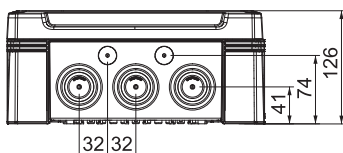

Včetně 5-ti pólové odbočné svorky z hlavního vedení s průřezem připojení vodičů 4 x 50 mm<sup>2</sup> na každý pól.

Odbočná krabice podle EN 60670. Odolnost proti šíření plamene podle EN 60695-2-11, zkušební teplota 650 °C. Rázová odolnost IK08 podle EN 50102. Stupeň krytí IP67 podle EN 60529.

**PC** Polykarbonát

Dodatkový text k výrobku - upozornění	Odbočná krabice je otestována podle norem EN 60670-1, VDE 0606-1:2014 (EN 60670-1:2005 + oprava: 2007 + oprava: 2010 + A1:2013) a EN 60670-22, VDE 0606-22:2007 (EN 60670-22:2006)
Další text k výrobku 1	Odbočná krabice splňuje požadavky na stupeň krytí IP 67 podle norem EN 60529, VDE 0470-1:2014 (EN 60529/AC:2016)
Další text k výrobku 2	Příložen je také 5 odbočovacích svorkovnic hlavního vedení s přípojovací průřezem vodičů 4 x 50 mm <sup>2</sup> .

### Kmenová data

Č. výr.	2005324
Typ	X25 H50 GNP5 LGR
Rozměr	286x202x126
Barva	světle šedá
Číslo RAL	7035
Materiál	Polykarbonát
Zkratka materiálu	PC
Nejmenší prodejní množství	1 kus
Hmotnost	165,00 kg/100 ks

### Technické údaje

Délka	286,00 mm
Šířka	202,00 mm
Výška	126,00 mm
Vnitřní rozměry	271x187x110 mm
Rozměr D×Š×V	286x202x126 mm
Možnost řazení	<input checked="" type="checkbox"/>
Počet vstupů	10
Druh vývodů	Stupňovitá membrána s možností odříznutí
Druh průchodky pouzdra	Vylamovací otvor
Jmenovité izolační napětí Ui	750,00 V
Osazení	bez
Vrchní díl	netransparentní
Upevnění vika	šroubovaný
Vývody	10 x Ø 25/40/50
Vstup zezadu	<input type="checkbox"/>
Provedení zkoušené pro prostředí s nebezpečím výbuchu	<input type="checkbox"/>