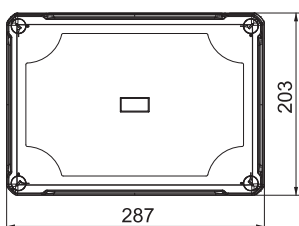

Včetně 5-ti pólové odbočné svorky z hlavního vedení s průřezem připojení vodičů 4 x 50 mm<sup>2</sup> na každý pól.

Odbočná krabice podle EN 60670. Odolnost proti šíření plamene podle EN 60695-2-11, zkušební teplota 650 °C. Rázová odolnost IK08 podle EN 50102. Stupeň krytí IP67 podle EN 60529.

**PC** Polykarbonát

Dodatkový text k výrobku - upozornění	Odbočná krabice je otestována podle norem EN 60670-1, VDE 0606-1:2014 (EN 60670-1:2005 + oprava: 2007 + oprava: 2010 + A1:2013) a EN 60670-22, VDE 0606-22:2007 (EN 60670-22:2006)
Další text k výrobku 1	Odbočná krabice splňuje požadavky na stupeň krytí IP 67 podle norem EN 60529, VDE 0470-1:2014 (EN 60529/AC:2016)
Další text k výrobku 2	Příložen je také 5 odbočovacích svorkovnic hlavního vedení s přípojovací průřezem vodičů 4 x 50 mm <sup>2</sup> .

### Kmenová data

Č. výr.	2005324
Typ	X25 H50 GNP5 LGR
Rozměr	286x202x126
Barva	světle šedá
Číslo RAL	7035
Materiál	Polykarbonát
Zkratka materiálu	PC
Nejmenší prodejní množství	1 kus
Hmotnost	165,00 kg/100 ks

### Technické údaje

Délka	286,00 mm
Šířka	202,00 mm
Výška	126,00 mm
Vnitřní rozměry	271x187x110 mm
Rozměr D×Š×V	286x202x126 mm
Možnost řazení	<input checked="" type="checkbox"/>
Počet vstupů	10
Druh vývodů	Stupňovitá membrána s možností odříznutí
Druh průchodky pouzdra	Vylamovací otvor
Jmenovité izolační napětí Ui	750,00 V
Osazení	bez
Vrchní díl	netransparentní
Upevnění vika	šroubovaný
Vývody	10 x Ø 25/40/50
Vstup zezadu	<input type="checkbox"/>
Provedení zkoušené pro prostředí s nebezpečím výbuchu	<input type="checkbox"/>