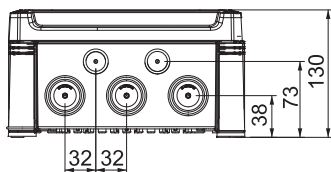

Kmenová data

Č. výr.	2005312
Typ	X16 H25 GNP5 LGR
Rozměr	240x191x125
Barva	světle šedá
Číslo RAL	7035
Materiál	Polykarbonát
Zkratka materiálu	PC
Nejmenší prodejní množství	1 kus
Hmotnost	111,00 kg/100 ks

Technické údaje

Délka	241,00 mm
Šířka	191,00 mm
Výška	126,00 mm
Vnitřní rozměry	227x177x110 mm
Rozměr D×Š×V	241x191x126 mm
Možnost řazení	<input checked="" type="checkbox"/>
Počet vstupů	10
Druh vývodů	Stupňovitá membrána s možností odříznutí
Druh průchodky pouzdra	Vylamovací otvor
Jmenovité izolační napětí Ui	750,00 V
Osazení	bez
Vrchní díl	netransparentní
Upevnění víka	šroubovaný
Vývody	10 x Ø 25/32/40
Vstup ze zadu	<input type="checkbox"/>

List technických údajů

Odbočná krabice X 16 s rozbočovací svorkovnicí
hlavního vedení
Výr. č. 2005312

Technické údaje

Provedení zkoušené pro prostředí s nebezpečím výbuchu	<input type="checkbox"/>
odolný proti plameni	dle VDE 0471/DIN 695 část-2-1, zkušební teplota 650 °C
Tvar	hranatý
Zesíleno skelnými vlákny	<input checked="" type="checkbox"/>
Bez obsahu halogenů	<input checked="" type="checkbox"/>
Max. průřez vodiče	16,00 mm ²
Se stíněním	<input type="checkbox"/>
S víkem	<input checked="" type="checkbox"/>
Způsob montáže	Montáž na stěnu/strop
Jmenovitý průřez	6,00 - 16,00 mm ²
Jmenovité napětí	750,00 V
Stupeň krytí	IP67
Stupeň ochrany – kód IK	IK09
Plombovatelné	<input checked="" type="checkbox"/>
Nárazuvzdorný	<input checked="" type="checkbox"/>
Teplotní rozsah použití	-25,00 - 65,00 °C
Transparentní víko	<input type="checkbox"/>
Odolné proti povětrnostním vlivům	<input checked="" type="checkbox"/>