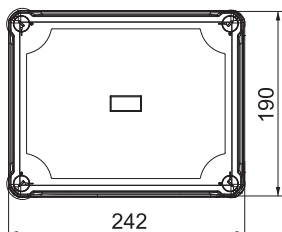

Kmenová data

Č. výr.	2005312
Typ	X16 H25 GNP5 LGR
Rozměr	240x191x125
Barva	světle šedá
Číslo RAL	7035
Materiál	Polykarbonát
Zkratka materiálu	PC
Nejmenší prodejní množství	1 kus
Hmotnost	111,00 kg/100 ks

Technické údaje

Délka	241,00 mm
Šířka	191,00 mm
Výška	126,00 mm
Vnitřní rozměry	227x177x110 mm
Rozměr D×Š×V	241x191x126 mm
Možnost řazení	<input checked="" type="checkbox"/>
Počet vstupů	10
Druh vývodů	Stupňovitá membrána s možností odříznutí
Druh průchodky pouzdra	Vylamovací otvor
Jmenovité izolační napětí Ui	750,00 V
Osazení	bez
Vrchní díl	netransparentní
Upevnění víka	šroubovaný
Vývody	10 x Ø 25/32/40
Vstup ze zadu	<input type="checkbox"/>

List technických údajů

Odbočná krabice X 16 s rozbočovací svorkovnicí
hlavního vedení
Výr. č. 2005312

Technické údaje

Provedení zkoušené pro prostředí s nebezpečím výbuchu	<input type="checkbox"/>
odolný proti plameni	dle VDE 0471/DIN 695 část-2-1, zkušební teplota 650 °C
Tvar	hranatý
Zesíleno skelnými vlákny	<input checked="" type="checkbox"/>
Bez obsahu halogenů	<input checked="" type="checkbox"/>
Max. průřez vodiče	16,00 mm ²
Se stíněním	<input type="checkbox"/>
S víkem	<input checked="" type="checkbox"/>
Způsob montáže	Montáž na stěnu/strop
Jmenovitý průřez	6,00 - 16,00 mm ²
Jmenovité napětí	750,00 V
Stupeň krytí	IP67
Stupeň ochrany – kód IK	IK09
Plombovatelné	<input checked="" type="checkbox"/>
Nárazuvzdorný	<input checked="" type="checkbox"/>
Teplotní rozsah použití	-25,00 - 65,00 °C
Transparentní víko	<input type="checkbox"/>
Odolné proti povětrnostním vlivům	<input checked="" type="checkbox"/>