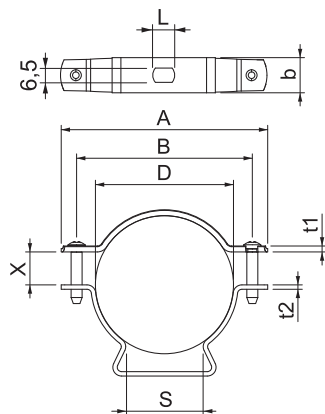

List technických údajů

Distanční příchytka 733 A2

Výr. č. 1362996

Distanční příchytka k montáži trubek a kabelů na stěnu, strop a podlahu. Se samojistným vrchním dílem. Upevnění pomocí podélného prolisu. Od velikosti příchytky 20 vhodné pro montáž pomocí hřebíkovačky nebo natloukacího nástroje.

Schváleno pro zachování funkčnosti dle DIN 4102-12, resp. ČSN 73 085 pro třídu až E 90, resp. P90-R (mimo ALU).

A2 Nerez ocel, materiál 1.4307

Kmenová data

Č. výr.	1362996
Typ	ASL 733 63 A2
Rozměr	53-63mm
Materiál	Nerezová ocel, materiál 1.4301
Zkratka materiálu	A2
Nejmenší prodejní množství	20,00 kus
Hmotnost	6,24 kg/100 ks

List technických údajů

Distanční příchytka 733 A2

Výr. č. 1362996

Technické údaje

Rozměr AAW	94,00 mm
Rozměr B	80,00 mm
Rozměr b	16,00 mm
Rozměr D	53,00 - 63,00 mm
Rozměr L	10,00 mm
Rozměr s	35,30 mm
Rozměr t1	1,50 mm
Rozměr t2	2,00 mm
Rozměr x	15,00 mm
Vzdálenost od stěny	<input checked="" type="checkbox"/>
Počet kabelů/trubek	1,00
Provedení	uzavřený
Vhodné pro oblast protipožární ochrany	<input checked="" type="checkbox"/>
Bez obsahu halogenů	<input checked="" type="checkbox"/>
Potaženo plastem	<input type="checkbox"/>
Rozsah upínání D	53,00 - 63,00 mm
Odolná proti ultrafialovému záření	<input checked="" type="checkbox"/>