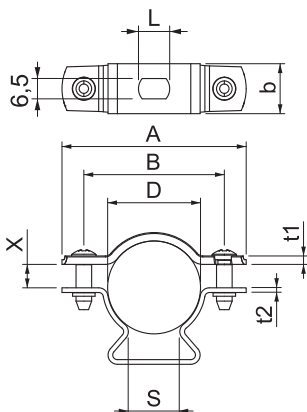

List technických údajů

Distanční přichytka 733 A2

Výr. č. 1362990

Distanční přichytka k montáži trubek a kabelů na stěnu, strop a podlahu. Se samojistým vrchním dílem. Upevnění pomocí podélného prolisu. Od velikosti přichytky 20 vhodně pro montáž pomocí hřebíkovačky nebo natloukacího nástroje.

Schváleno pro zachování funkčnosti dle DIN 4102-12, resp. ČSN 73 085 pro třídu až E 90, resp. P90-R (mimo ALU).

A2 Nerez ocel, materiál 1.4307

Kmenová data

Č. výr.	1362990
Typ	ASL 733 36 A2
Rozměr	30-36mm
Materiál	Nerezová ocel, materiál 1.4301
Zkratka materiálu	A2
Nejmenší prodejní množství	20,00 kus
Hmotnost	3,79 kg/100 ks

Technické údaje

Rozměr AAW	65,00 mm
Rozměr B	51,00 mm
Rozměr b	16,00 mm
Rozměr D	30,00 - 36,00 mm
Rozměr L	10,00 mm
Rozměr s	20,00 mm
Rozměr t1	1,50 mm
Rozměr t2	1,50 mm
Rozměr x	9,00 mm
Vzdálenost od stěny	<input checked="" type="checkbox"/>
Počet kabelů/trubek	1,00
Provedení	uzavřený
Vhodné pro oblast protipožární ochrany	<input checked="" type="checkbox"/>

List technických údajů

Distanční příchytky 733 A2

Výr. č. 1362990

Technické údaje

Bez obsahu halogenů	<input checked="" type="checkbox"/>
Potaženo plastem	<input type="checkbox"/>
Rozsah upínání D	30,00 - 36,00 mm
Odolná proti ultrafialovému záření	<input checked="" type="checkbox"/>