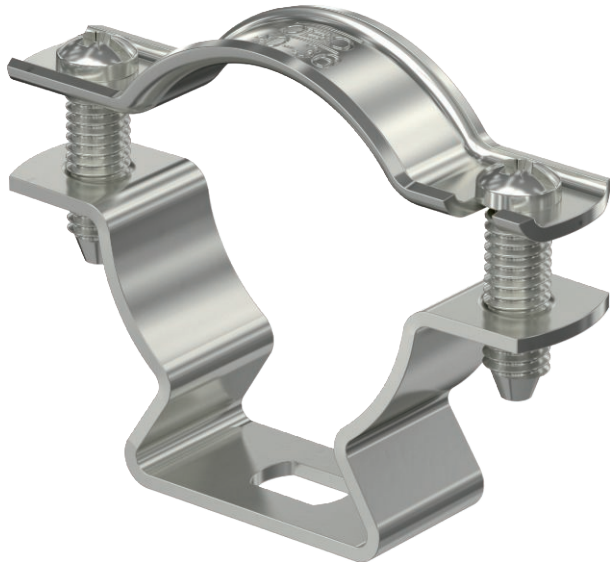

List technických údajů

Distanční přichytka 733 A2

Výr. č. 1362990

Distanční přichytka k montáži trubek a kabelů na stěnu, strop a podlahu. Se samojistým vrchním dílem. Upevnění pomocí podélného prolisu. Od velikosti přichytky 20 vhodně pro montáž pomocí hřebíkovačky nebo natloukacího nástroje.

Schváleno pro zachování funkčnosti dle DIN 4102-12, resp. ČSN 73 085 pro třídu až E 90, resp. P90-R (mimo ALU).

A2 Nerez ocel, materiál 1.4307

Kmenová data

Č. výr.	1362990
Typ	ASL 733 36 A2
Rozměr	30-36mm
Materiál	Nerezová ocel, materiál 1.4301
Zkratka materiálu	A2
Nejmenší prodejní množství	20,00 kus
Hmotnost	3,79 kg/100 ks

Technické údaje

Rozměr AAW	65,00 mm
Rozměr B	51,00 mm
Rozměr b	16,00 mm
Rozměr D	30,00 - 36,00 mm
Rozměr L	10,00 mm
Rozměr s	20,00 mm
Rozměr t1	1,50 mm
Rozměr t2	1,50 mm
Rozměr x	9,00 mm
Vzdálenost od stěny	<input checked="" type="checkbox"/>
Počet kabelů/trubek	1,00
Provedení	uzavřený
Vhodné pro oblast protipožární ochrany	<input checked="" type="checkbox"/>

List technických údajů

Distanční příchytky 733 A2

Výr. č. 1362990

Technické údaje

Bez obsahu halogenů	<input checked="" type="checkbox"/>
Potaženo plastem	<input type="checkbox"/>
Rozsah upínání D	30,00 - 36,00 mm
Odolná proti ultrafialovému záření	<input checked="" type="checkbox"/>