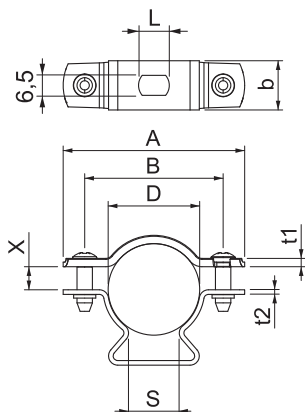

List technických údajů

Distanční přichytka 733 A2

Výr. č. 1362988

OBO
BETTERMANN

Distanční přichytka k montáži trubek a kabelů na stěnu, strop a podlahu. Se samojistým vrchním dílem. Upevnění pomocí podélného prolisu. Od velikosti přichytky 20 vhodně pro montáž pomocí hřebíkovačky nebo natloukacího nástroje.

Schváleno pro zachování funkčnosti dle DIN 4102-12, resp. ČSN 73 085 pro třídu až E 90, resp. P90-R (mimo ALU).

A2 Nerez ocel, materiál 1.4307

Kmenová data

Č. výr.	1362988
Typ	ASL 733 30 A2
Rozměr	25-30mm
Materiál	Nerezová ocel, materiál 1.4301
Zkratka materiálu	A2
Nejmenší prodejní množství	20,00 kus
Hmotnost	3,42 kg/100 ks

Technické údaje

Rozměr AAW	59,00 mm
Rozměr B	45,00 mm
Rozměr b	16,00 mm
Rozměr D	25,00 - 30,00 mm
Rozměr L	10,00 mm
Rozměr s	16,50 mm
Rozměr t1	1,50 mm
Rozměr t2	1,50 mm
Rozměr x	7,50 mm
Vzdálenost od stěny	<input checked="" type="checkbox"/>
Počet kabelů/trubek	1,00
Provedení	uzavřený
Vhodné pro oblast protipožární ochrany	<input checked="" type="checkbox"/>
Bez obsahu halogenů	<input checked="" type="checkbox"/>

List technických údajů

Distanční příchytky 733 A2

Výr. č. 1362988

Technické údaje

Potaženo plastem	<input type="checkbox"/>
Rozsah upínání D	25,00 - 30,00 mm
Odolná proti ultrafialovému záření	<input checked="" type="checkbox"/>