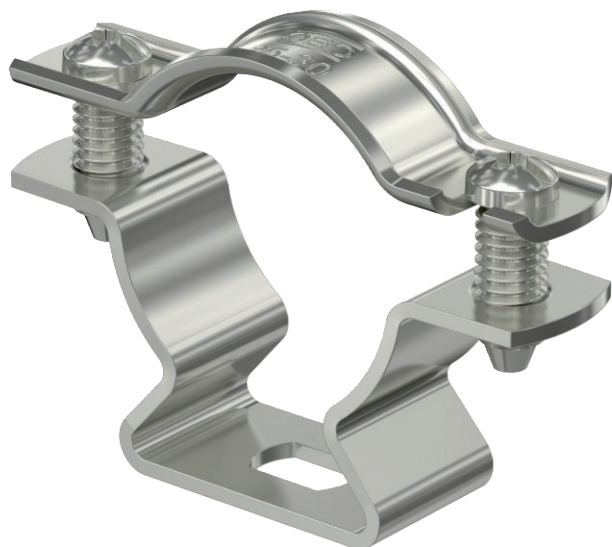

List technických údajů

Distanční přichytka 733 A2

Výr. č. 1362988

OBO
BETTERMANN

Distanční přichytka k montáži trubek a kabelů na stěnu, strop a podlahu. Se samojistým vrchním dílem. Upevnění pomocí podélného prolisu. Od velikosti přichytky 20 vhodně pro montáž pomocí hřebíkovačky nebo natloukacího nástroje.

Schváleno pro zachování funkčnosti dle DIN 4102-12, resp. ČSN 73 085 pro třídu až E 90, resp. P90-R (mimo ALU).

A2 Nerez ocel, materiál 1.4307

Kmenová data

Č. výr.	1362988
Typ	ASL 733 30 A2
Rozměr	25-30mm
Materiál	Nerezová ocel, materiál 1.4301
Zkratka materiálu	A2
Nejmenší prodejní množství	20,00 kus
Hmotnost	3,42 kg/100 ks

Technické údaje

Rozměr AAW	59,00 mm
Rozměr B	45,00 mm
Rozměr b	16,00 mm
Rozměr D	25,00 - 30,00 mm
Rozměr L	10,00 mm
Rozměr s	16,50 mm
Rozměr t1	1,50 mm
Rozměr t2	1,50 mm
Rozměr x	7,50 mm
Vzdálenost od stěny	<input checked="" type="checkbox"/>
Počet kabelů/trubek	1,00
Provedení	uzavřený
Vhodné pro oblast protipožární ochrany	<input checked="" type="checkbox"/>
Bez obsahu halogenů	<input checked="" type="checkbox"/>

List technických údajů

Distanční příchytky 733 A2

Výr. č. 1362988

Technické údaje

Potaženo plastem	<input type="checkbox"/>
Rozsah upínání D	25,00 - 30,00 mm
Odolná proti ultrafialovému záření	<input checked="" type="checkbox"/>