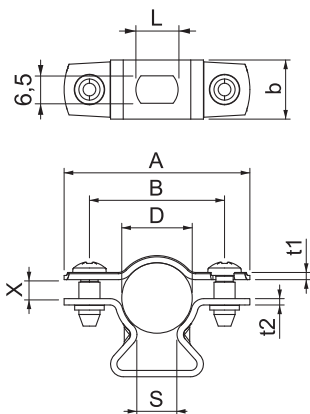

List technických údajů

Distanční přichytka 733 A2

Výr. č. 1362982

Distanční přichytka k montáži trubek a kabelů na stěnu, strop a podlahu. Se samojistým vrchním dílem. Upevnění pomocí podélného prolisu. Od velikosti přichytky 20 vhodně pro montáž pomocí hřebíkovačky nebo natloukacího nástroje.

Schváleno pro zachování funkčnosti dle DIN 4102-12, resp. ČSN 73 085 pro třídy až E 90, resp. P90-R (mimo ALU).

A2 Nerez ocel, materiál 1.4307

Kmenová data

Č. výr.	1362982
Typ	ASL 733 17 A2
Rozměr	14-17mm
Materiál	Nerezová ocel, materiál 1.4301
Zkratka materiálu	A2
Nejmenší prodejní množství	25,00 kus
Hmotnost	2,11 kg/100 ks

Technické údaje

Rozměr AAW	44,00 mm
Rozměr B	32,00 mm
Rozměr b	14,00 mm
Rozměr D	14,00 - 17,00 mm
Rozměr L	10,00 mm
Rozměr s	9,50 mm
Rozměr t1	1,00 mm
Rozměr t2	1,50 mm
Rozměr x	4,50 mm
Vzdálenost od stěny	<input checked="" type="checkbox"/>
Počet kabelů/trubek	1,00
Provedení	uzavřený
Vhodné pro oblast protipožární ochrany	<input type="checkbox"/>
Bez obsahu halogenů	<input checked="" type="checkbox"/>
Potaženo plastem	<input type="checkbox"/>

List technických údajů

Distanční příchytky 733 A2

Výr. č. 1362982

Technické údaje

Rozsah upínání D	14,00 - 17,00 mm
Odolná proti ultrafialovému záření	<input checked="" type="checkbox"/>