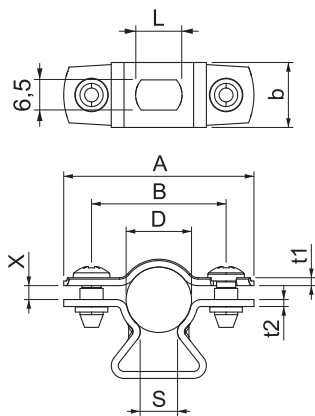

List technických údajů

Distanční příchytka 733 A2

Výr. č. 1362980

OBO
BETTERMANN

Distanční příchytka k montáži trubek a kabelů na stěnu, strop a podlahu. Se samojistným vrchním dílem. Upevnění pomocí podélného prolisu. Od velikosti příchytky 20 vhodně pro montáž pomocí hřebíkovačky nebo natloukacího nástroje.

Schváleno pro zachování funkčnosti dle DIN 4102-12, resp. ČSN 73 085 pro třídu až E 90, resp. P90-R (mimo ALU).

A2 Nerez ocel, materiál 1.4307

Kmenová data

| | |
|----------------------------|--------------------------------|
| Č. výr. | 1362980 |
| Typ | ASL 733 14 A2 |
| Rozměr | 12-14mm |
| Materiál | Nerezová ocel, materiál 1.4301 |
| Zkratka materiálu | A2 |
| Nejmenší prodejní množství | 25,00 kus |
| Hmotnost | 1,95 kg/100 ks |

Technické údaje

| | |
|--|-------------------------------------|
| Rozměr AAW | 41,00 mm |
| Rozměr B | 29,00 mm |
| Rozměr b | 14,00 mm |
| Rozměr D | 12,00 - 14,00 mm |
| Rozměr L | 10,00 mm |
| Rozměr s | 8,00 mm |
| Rozměr t1 | 1,00 mm |
| Rozměr t2 | 1,50 mm |
| Rozměr x | 3,00 mm |
| Vzdálenost od stěny | <input checked="" type="checkbox"/> |
| Počet kabelů/trubek | 1,00 |
| Provedení | uzavřený |
| Vhodné pro oblast protipožární ochrany | <input type="checkbox"/> |
| Bez obsahu halogenů | <input checked="" type="checkbox"/> |
| Potaženo plastem | <input type="checkbox"/> |
| Rozsah upínání D | 12,00 - 14,00 mm |