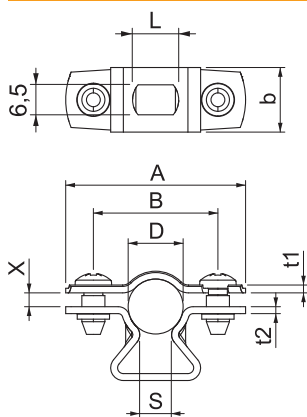

### Kmenová data

Č. výr.	1362978
Typ	ASL 733 12 A2
Rozměr	10-12mm
Materiál	Nerezová ocel, materiál 1.4301
Zkratka materiálu	A2
Nejmenší prodejní množství	25,00 kus
Hmotnost	1,87 kg/100 ks

### Technické údaje

Rozměr AAW	39,00 mm
Rozměr B	27,00 mm
Rozměr b	14,00 mm
Rozměr D	10,00 - 12,00 mm
Rozměr L	10,00 mm
Rozměr s	6,90 mm
Rozměr t1	1,00 mm
Rozměr t2	1,50 mm
Rozměr x	3,00 mm
Vzdálenost od stěny	<input checked="" type="checkbox"/>
Počet kabelů/trubek	1,00
Provedení	uzavřený
Vhodné pro oblast protipožární ochrany	<input type="checkbox"/>
Bez obsahu halogenů	<input checked="" type="checkbox"/>
Potaženo plastem	<input type="checkbox"/>
Rozsah upínání D	10,00 - 12,00 mm