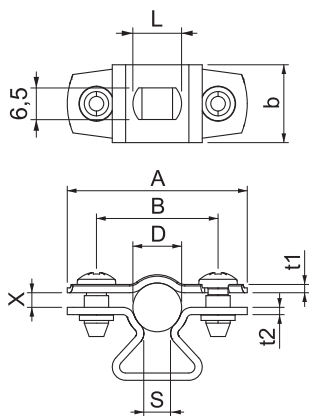

### Kmenová data

Č. výr.	1362976
Typ	ASL 733 10 A2
Rozměr	8-10mm
Materiál	Nerezová ocel, materiál 1.4301
Zkratka materiálu	A2
Nejmenší prodejní množství	25,00 kus
Hmotnost	1,80 kg/100 ks

### Technické údaje

Rozměr AAW	37,00 mm
Rozměr B	25,00 mm
Rozměr b	16,00 mm
Rozměr D	8,00 - 10,00 mm
Rozměr L	10,00 mm
Rozměr s	5,50 mm
Rozměr t1	1,00 mm
Rozměr t2	1,50 mm
Rozměr x	3,00 mm
Vzdálenost od stěny	<input checked="" type="checkbox"/>
Počet kabelů/trubek	1,00
Provedení	uzavřený
Vhodné pro oblast protipožární ochrany	<input type="checkbox"/>
Bez obsahu halogenů	<input checked="" type="checkbox"/>
Potaženo plastem	<input type="checkbox"/>
Rozsah upínání D	8,00 - 10,00 mm