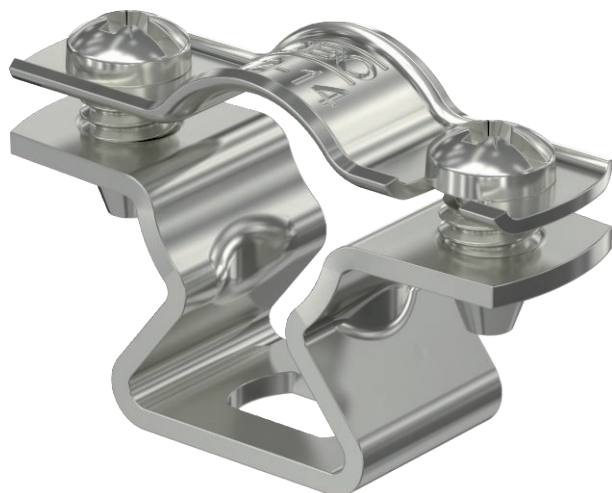

List technických údajů

Distanční příchytka 733 V4A

Výr. č. 1362908

OBO
BETTERMANN

Distanční příchytka k montáži trubek a kabelů na stěnu, strop a podlahu. Se samojistým vrchním dílem. Upevnění pomocí podélného prolisu. Od velikosti příchytky 20 vhodně pro montáž pomocí hřebíkovačky nebo natloukacího nástroje.

Schváleno pro zachování funkčnosti dle DIN 4102-12, resp. ČSN 73 085 pro třídu až E 90, resp. P90-R (mimo ALU).

A4 Nerez, materiál 1.4571

Kmenová data

Č. výr.	1362908
Typ	ASL 733 14 A4
Rozměr	12-14mm
Materiál	Nerezová ocel, materiál 1.4571
Zkratka materiálu	A4
Nejmenší prodejní množství	25,00 kus
Hmotnost	1,97 kg/100 ks

Technické údaje

Rozměr AAW	41,00 mm
Rozměr B	29,00 mm
Rozměr b	14,00 mm
Rozměr D	12,00 - 14,00 mm
Rozměr D\216 O (bez mezery)	14,00 mm
Rozměr L	10,00 mm
Rozměr s	8,00 mm
Rozměr t1	1,00 mm
Rozměr t2	1,50 mm
Rozměr x	3,00 mm
Vzdálenost od stěny	<input checked="" type="checkbox"/>
Počet kabelů/trubek	1,00
Provedení	uzavřený
Způsob upevnění	Otvor pro šroub
Vhodné pro oblast protipožární ochrany	<input type="checkbox"/>

List technických údajů

Distanční příchytky 733 V4A

Výr. č. 1362908

Technické údaje

Bez obsahu halogenů	<input checked="" type="checkbox"/>
Potaženo plastem	<input type="checkbox"/>
Rozsah upínání D	12,00 - 14,00 mm
Odolná proti ultrafialovému záření	<input checked="" type="checkbox"/>