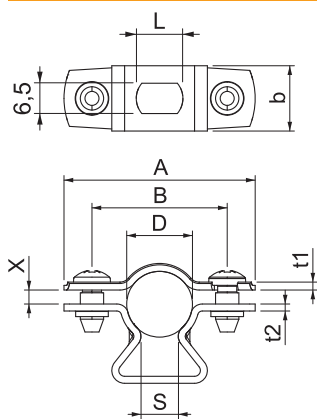

List technických údajů

Distanční příchytka 733 V4A

Výr. č. 1362908

OBO
BETTERMANN

Distanční příchytka k montáži trubek a kabelů na stěnu, strop a podlahu. Se samojistým vrchním dílem. Upevnění pomocí podélného prolisu. Od velikosti příchytky 20 vhodně pro montáž pomocí hřebíkovačky nebo natloukacího nástroje.

Schváleno pro zachování funkčnosti dle DIN 4102-12, resp. ČSN 73 085 pro třídu až E 90, resp. P90-R (mimo ALU).

A4 Nerez, materiál 1.4571

Kmenová data

Č. výr.	1362908
Typ	ASL 733 14 A4
Rozměr	12-14mm
Materiál	Nerezová ocel, materiál 1.4571
Zkratka materiálu	A4
Nejmenší prodejní množství	25,00 kus
Hmotnost	1,97 kg/100 ks

Technické údaje

Rozměr AAW	41,00 mm
Rozměr B	29,00 mm
Rozměr b	14,00 mm
Rozměr D	12,00 - 14,00 mm
Rozměr D\216 O (bez mezery)	14,00 mm
Rozměr L	10,00 mm
Rozměr s	8,00 mm
Rozměr t1	1,00 mm
Rozměr t2	1,50 mm
Rozměr x	3,00 mm
Vzdálenost od stěny	<input checked="" type="checkbox"/>
Počet kabelů/trubek	1,00
Provedení	uzavřený
Způsob upevnění	Otvor pro šroub
Vhodné pro oblast protipožární ochrany	<input type="checkbox"/>

List technických údajů

Distanční příchytky 733 V4A

Výr. č. 1362908

Technické údaje

Bez obsahu halogenů	<input checked="" type="checkbox"/>
Potaženo plastem	<input type="checkbox"/>
Rozsah upínání D	12,00 - 14,00 mm
Odolná proti ultrafialovému záření	<input checked="" type="checkbox"/>