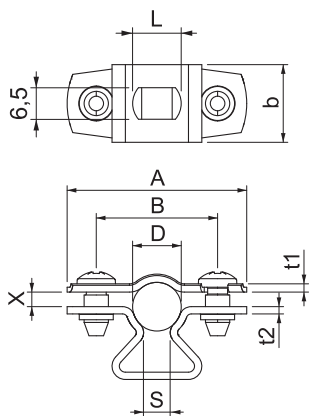

### Kmenová data

Č. výr.	1362904
Typ	ASL 733 10 A4
Rozměr	8-10mm
Materiál	Nerezová ocel, materiál 1.4571
Zkratka materiálu	A4
Nejmenší prodejní množství	25,00 kus
Hmotnost	1,83 kg/100 ks

### Technické údaje

Rozměr AAW	37,00 mm
Rozměr B	25,00 mm
Rozměr b	16,00 mm
Rozměr D	8,00 - 10,00 mm
Rozměr D\216 O (bez mezery)	10,00 mm
Rozměr L	10,00 mm
Rozměr s	5,50 mm
Rozměr t1	1,00 mm
Rozměr t2	1,50 mm
Rozměr x	3,00 mm
Vzdálenost od stěny	<input checked="" type="checkbox"/>
Počet kabelů/trubek	1,00
Provedení	uzavřený
Způsob upevnění	Otvor pro šroub
Vhodné pro oblast protipožární ochrany	<input type="checkbox"/>