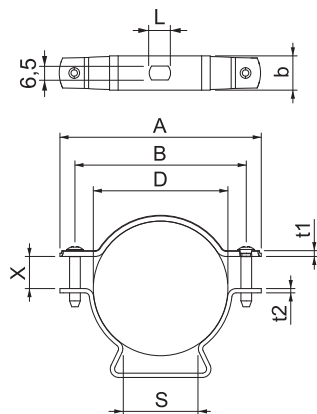

### Kmenová data

Č. výr.	1362838
Typ	ASL 733 63 ALU
Rozměr	53-63mm
Materiál	Hliník
Zkratka materiálu	Alu
Nejmenší prodejní množství	20,00 kus
Hmotnost	2,74 kg/100 ks

### Technické údaje

Rozměr AAW	94,00 mm
Rozměr B	80,00 mm
Rozměr b	16,00 mm
Rozměr D	53,00 - 63,00 mm
Rozměr D\216 O (bez mezery)	63,00 mm
Rozměr L	10,00 mm
Rozměr s	35,30 mm
Rozměr t1	1,50 mm
Rozměr t2	2,00 mm
Rozměr x	15,00 mm
Vzdálenost od stěny	<input checked="" type="checkbox"/>
Počet kabelů/trubek	1,00
Provedení	uzavřený
Způsob upevnění	Otvor pro šroub
Bez obsahu halogenů	<input checked="" type="checkbox"/>
Potaženo plastem	<input type="checkbox"/>
Rozsah upínání D	53,00 - 63,00 mm
Odolná proti ultrafialovému záření	<input checked="" type="checkbox"/>