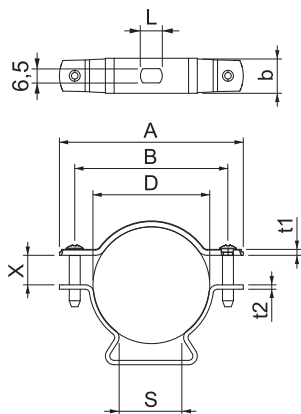

Schváleno pro zachování funkčnosti dle DIN 4102-12, resp. ČSN 73 085 pro třídu až E 90, resp. P90-R (mimo ALU).

Alu hliník

Kmenová data

Č. výr.	1362834
Typ	ASL 733 53 ALU
Rozměr	44-53mm
Materiál	Hliník
Zkratka materiálu	Alu
Nejmenší prodejní množství	20,00 kus
Hmotnost	2,54 kg/100 ks

List technických údajů

Distanční příchytky 733 ALU

Výr. č. 1362834

Technické údaje

Rozměr AAW	84,00 mm
Rozměr B	70,00 mm
Rozměr b	16,00 mm
Rozměr D	44,00 - 53,00 mm
Rozměr D\ø216 O (bez mezery)	53,00 mm
Rozměr L	10,00 mm
Rozměr s	29,50 mm
Rozměr t1	1,50 mm
Rozměr t2	2,00 mm
Rozměr x	13,50 mm
Vzdálenost od stěny	<input checked="" type="checkbox"/>
Počet kabelů/trubek	1,00
Provedení	uzavřený
Způsob upevnění	Otvor pro šroub
Bez obsahu halogenů	<input checked="" type="checkbox"/>
Potaženo plastem	<input type="checkbox"/>
Rozsah upínání D	44,00 - 53,00 mm
Odolná proti ultrafialovému záření	<input checked="" type="checkbox"/>