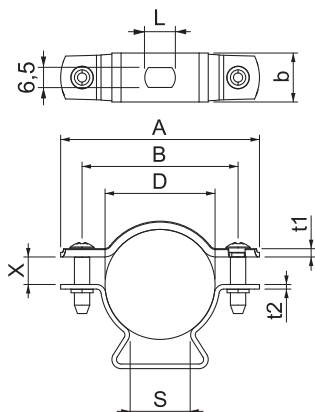

List technických údajů

Distanční přichytka 733 ALU

Výr. č. 1362826

OBO
BETTERMANN

Alu hliník

Distanční přichytka k montáži trubek a kabelů na stěnu, strop a podlahu. Se samojistým vrchním dílem. Upevnění pomocí podélného prolisu. Od velikosti přichytky 20 vhodně pro montáž pomocí hřebíkovačky nebo natloukacího nástroje.

Schváleno pro zachování funkčnosti dle DIN 4102-12, resp. ČSN 73 085 pro třídu až E 90, resp. P90-R (mimo ALU).

Kmenová data

Č. výr.	1362826
Typ	ASL 733 36 ALU
Rozměr	30-36mm
Materiál	Hliník
Zkratka materiálu	Alu
Nejmenší prodejní množství	20,00 kus
Hmotnost	1,80 kg/100 ks

Technické údaje

Rozměr AAW	65,00 mm
Rozměr B	51,00 mm
Rozměr b	16,00 mm
Rozměr D	30,00 - 36,00 mm
Rozměr D\216 O (bez mezery)	36,00 mm
Rozměr L	10,00 mm
Rozměr s	20,00 mm
Rozměr t1	1,50 mm
Rozměr t2	1,50 mm
Rozměr x	9,00 mm
Vzdálenost od stěny	<input checked="" type="checkbox"/>
Počet kabelů/trubek	1,00
Provedení	uzavřený

List technických údajů

Distanční příchytky 733 ALU

Výr. č. 1362826

Technické údaje

Způsob upevnění	Otvor pro šroub
Bez obsahu halogenů	<input checked="" type="checkbox"/>
Potaženo plastem	<input type="checkbox"/>
Rozsah upínání D	30,00 - 36,00 mm
Odolná proti ultrafialovému záření	<input checked="" type="checkbox"/>