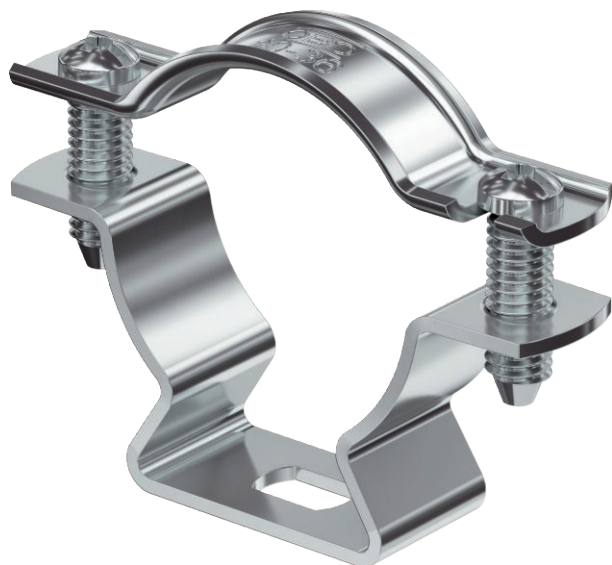

List technických údajů

Distanční přichytka 733 ALU

Výr. č. 1362826

OBO
BETTERMANN

Alu hliník

Distanční přichytka k montáži trubek a kabelů na stěnu, strop a podlahu. Se samojistým vrchním dílem. Upevnění pomocí podélného prolisu. Od velikosti přichytky 20 vhodně pro montáž pomocí hřebíkovačky nebo natloukacího nástroje.

Schváleno pro zachování funkčnosti dle DIN 4102-12, resp. ČSN 73 085 pro třídu až E 90, resp. P90-R (mimo ALU).

Kmenová data

Č. výr.	1362826
Typ	ASL 733 36 ALU
Rozměr	30-36mm
Materiál	Hliník
Zkratka materiálu	Alu
Nejmenší prodejní množství	20,00 kus
Hmotnost	1,80 kg/100 ks

List technických údajů

Distanční příchytky 733 ALU

Výr. č. 1362826

Technické údaje

Způsob upevnění	Otvor pro šroub
Bez obsahu halogenů	<input checked="" type="checkbox"/>
Potaženo plastem	<input type="checkbox"/>
Rozsah upínání D	30,00 - 36,00 mm
Odolná proti ultrafialovému záření	<input checked="" type="checkbox"/>