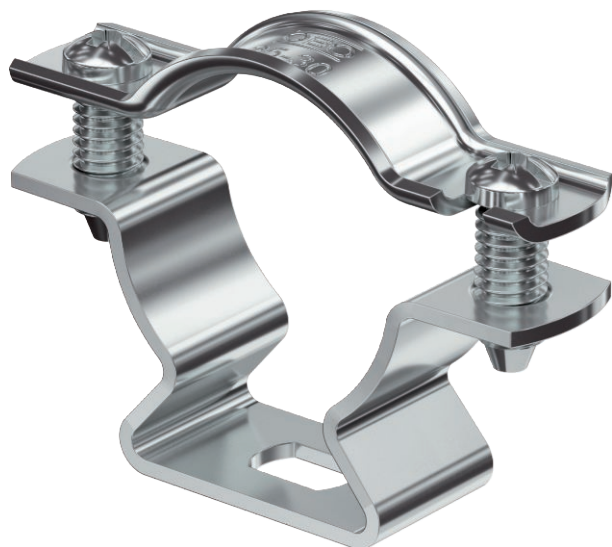

## Distanční příchytka 733 ALU

Výr. č. 1362822

Distanční příchytka k montáži trubek a kabelů na stěnu, strop a podlahu. Se samojistým vrchním dílem. Upevnění pomocí podélného prolisu. Od velikosti příchytky 20 vhodně pro montáž pomocí hřebíkovačky nebo natloukacího nástroje.

### Technické údaje

Bez obsahu halogenů	<input checked="" type="checkbox"/>
Potaženo plastem	<input type="checkbox"/>
Rozsah upínání D	25,00 - 30,00 mm
Odolná proti ultrafialovému záření	<input checked="" type="checkbox"/>