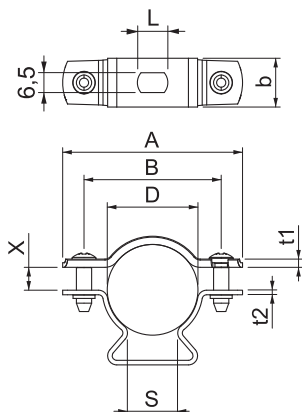

### Kmenová data

Č. výr.	1362822
Typ	ASL 733 30 ALU
Rozměr	25-30mm
Materiál	Hliník
Zkratka materiálu	Alu
Nejmenší prodejní množství	20,00 kus
Hmotnost	1,59 kg/100 ks

### Technické údaje

Rozměr AAW	59,00 mm
Rozměr B	45,00 mm
Rozměr b	16,00 mm
Rozměr D	25,00 - 30,00 mm
Rozměr D\216 O (bez mezery)	30,00 mm
Rozměr L	10,00 mm
Rozměr s	16,50 mm
Rozměr t1	1,50 mm
Rozměr t2	1,50 mm
Rozměr x	7,50 mm
Vzdálenost od stěny	<input checked="" type="checkbox"/>
Počet kabelů/trubek	1,00
Provedení	uzavřený
Způsob upevnění	Otvor pro šroub

### Technické údaje

Bez obsahu halogenů	<input checked="" type="checkbox"/>
Potaženo plastem	<input type="checkbox"/>
Rozsah upínání D	25,00 - 30,00 mm
Odolná proti ultrafialovému záření	<input checked="" type="checkbox"/>