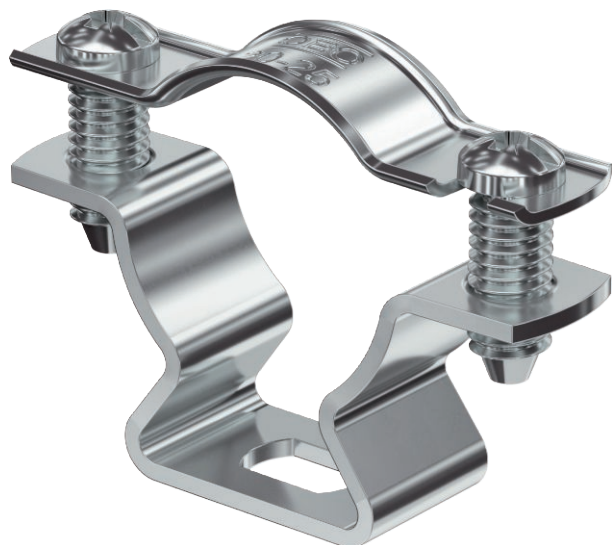

List technických údajů

Distanční přichytka 733 ALU

Výr. č. 1362818

OBO
BETTERMANN

Distanční přichytka k montáži trubek a kabelů na stěnu, strop a podlahu. Se samojistým vrchním dílem. Upevnění pomocí podélného prolisu. Od velikosti přichytky 20 vhodně pro montáž pomocí hřebíkovačky nebo natloukacího nástroje.

Schváleno pro zachování funkčnosti dle DIN 4102-12, resp. ČSN 73 085 pro třídu až E 90, resp. P90-R (mimo ALU).

Alu hliník

Kmenová data

Č. výr.	1362818
Typ	ASL 733 25 ALU
Rozměr	20-25mm
Materiál	Hliník
Zkratka materiálu	Alu
Nejmenší prodejní množství	25,00 kus
Hmotnost	1,25 kg/100 ks

Technické údaje

Rozměr AAW	51,00 mm
Rozměr B	39,00 mm
Rozměr b	14,00 mm
Rozměr D	20,00 - 25,00 mm
Rozměr D\216 O (bez mezery)	25,00 mm
Rozměr L	10,00 mm
Rozměr s	13,50 mm
Rozměr t1	1,00 mm
Rozměr t2	1,50 mm
Rozměr x	7,50 mm
Vzdálenost od stěny	<input checked="" type="checkbox"/>
Počet kabelů/trubek	1,00
Provedení	uzavřený
Způsob upevnění	Otvor pro šroub

List technických údajů

Distanční příchytky 733 ALU

Výr. č. 1362818

Technické údaje

Bez obsahu halogenů	<input checked="" type="checkbox"/>
Potaženo plastem	<input type="checkbox"/>
Rozsah upínání D	20,00 - 25,00 mm
Odolná proti ultrafialovému záření	<input checked="" type="checkbox"/>