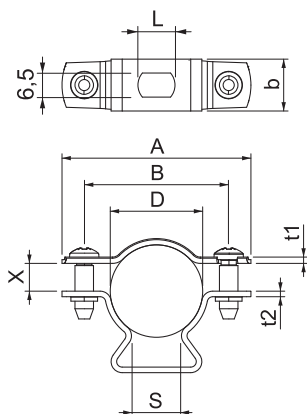

Schváleno pro zachování funkčnosti dle DIN 4102-12, resp. ČSN 73 085 pro třídu až E 90, resp. P90-R (mimo ALU).

Alu hliník

Kmenová data

Č. výr.	1362818
Typ	ASL 733 25 ALU
Rozměr	20-25mm
Materiál	Hliník
Zkratka materiálu	Alu
Nejmenší prodejní množství	25,00 kus
Hmotnost	1,25 kg/100 ks

Technické údaje

Rozměr AAW	51,00 mm
Rozměr B	39,00 mm
Rozměr b	14,00 mm
Rozměr D	20,00 - 25,00 mm
Rozměr D\216 O (bez mezery)	25,00 mm
Rozměr L	10,00 mm
Rozměr s	13,50 mm
Rozměr t1	1,00 mm
Rozměr t2	1,50 mm
Rozměr x	7,50 mm
Vzdálenost od stěny	<input checked="" type="checkbox"/>
Počet kabelů/trubek	1,00
Provedení	uzavřený
Způsob upevnění	Otvor pro šroub

List technických údajů

Distanční příchytky 733 ALU

Výr. č. 1362818

Technické údaje

Bez obsahu halogenů	<input checked="" type="checkbox"/>
Potaženo plastem	<input type="checkbox"/>
Rozsah upínání D	20,00 - 25,00 mm
Odolná proti ultrafialovému záření	<input checked="" type="checkbox"/>