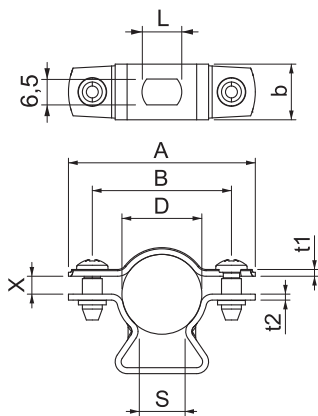

List technických údajů

Distanční přichytka 733 ALU

Výr. č. 1362814

OBO
BETTERMANN

Alu hliník

Distanční přichytka k montáži trubek a kabelů na stěnu, strop a podlahu. Se samojistým vrchním dílem. Upevnění pomocí podélného prolisu. Od velikosti přichytky 20 vhodně pro montáž pomocí hřebíkovačky nebo natloukacího nástroje.

Schváleno pro zachování funkčnosti dle DIN 4102-12, resp. ČSN 73 085 pro třídu až E 90, resp. P90-R (mimo ALU).

Kmenová data

Č. výr.	1362814
Typ	ASL 733 20 ALU
Rozměr	17-20mm
Materiál	Hliník
Zkratka materiálu	Alu
Nejmenší prodejní množství	25,00 kus
Hmotnost	1,10 kg/100 ks

Technické údaje

Rozměr AAW	47,00 mm
Rozměr B	35,00 mm
Rozměr b	14,00 mm
Rozměr D	17,00 - 20,00 mm
Rozměr D\216 O (bez mezery)	20,00 mm
Rozměr L	10,00 mm
Rozměr s	12,00 mm
Rozměr t1	1,00 mm
Rozměr t2	1,50 mm
Rozměr x	4,50 mm
Vzdálenost od stěny	<input checked="" type="checkbox"/>
Počet kabelů/trubek	1,00
Provedení	uzavřený
Způsob upevnění	Otvor pro šroub
Bez obsahu halogenů	<input checked="" type="checkbox"/>

List technických údajů

Distanční příchytky 733 ALU

Výr. č. 1362814

Technické údaje

Potaženo plastem	<input type="checkbox"/>
Rozsah upínání D	17,00 - 20,00 mm
Odolná proti ultrafialovému záření	<input checked="" type="checkbox"/>