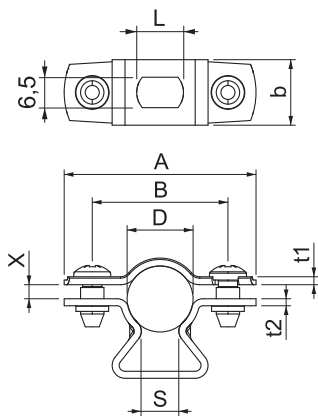

## Distanční přichytka 733 ALU

Výr. č. 1362808

**OBO**  
BETTERMANN

**Alu** hliník

Distanční přichytka k montáži trubek a kabelů na stěnu, strop a podlahu. Se samojistným vrchním dílem. Upevnění pomocí podélného prolisu. Od velikosti přichytky 20 vhodně pro montáž pomocí hřebíkovačky nebo natloukacího nástroje.

### Kmenová data

Č. výr.	1362808
Typ	ASL 733 14 ALU
Rozměr	12-14mm
Materiál	Hliník
Zkratka materiálu	Alu
Nejmenší prodejní množství	25,00 kus
Hmotnost	0,97 kg/100 ks

### Technické údaje

Rozměr AAW	41,00 mm
Rozměr B	29,00 mm
Rozměr b	14,00 mm
Rozměr D	12,00 - 14,00 mm
Rozměr D\&u216 O (bez mezery)	14,00 mm
Rozměr L	10,00 mm
Rozměr s	8,00 mm
Rozměr t1	1,00 mm
Rozměr t2	1,50 mm
Rozměr x	3,00 mm
Vzdálenost od stěny	<input checked="" type="checkbox"/>
Počet kabelů/trubek	1,00
Provedení	uzavřený
Způsob upevnění	Otvor pro šroub
Bez obsahu halogenů	<input checked="" type="checkbox"/>
Potaženo plastem	<input type="checkbox"/>

### Technické údaje

Rozsah upínání D	12,00 - 14,00 mm
Odolná proti ultrafialovému záření	<input checked="" type="checkbox"/>