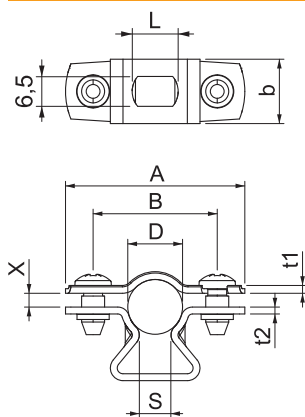

List technických údajů

Distanční přichytka 733 ALU

Výr. č. 1362806

OBO
BETTERMANN

Alu hliník

Distanční přichytka k montáži trubek a kabelů na stěnu, strop a podlahu. Se samojistým vrchním dílem. Upevnění pomocí podélného prolisu. Od velikosti přichytky 20 vhodně pro montáž pomocí hřebíkovačky nebo natloukacího nástroje.

Schváleno pro zachování funkčnosti dle DIN 4102-12, resp. ČSN 73 085 pro třídu až E 90, resp. P90-R (mimo ALU).

Kmenová data

Č. výr.	1362806
Typ	ASL 733 12 ALU
Rozměr	10-12mm
Materiál	Hliník
Zkratka materiálu	Alu
Nejmenší prodejní množství	25,00 kus
Hmotnost	0,94 kg/100 ks

Technické údaje

Rozměr AAW	39,00 mm
Rozměr B	27,00 mm
Rozměr b	14,00 mm
Rozměr D	10,00 - 12,00 mm
Rozměr D\216 O (bez mezery)	12,00 mm
Rozměr L	10,00 mm
Rozměr s	6,90 mm
Rozměr t1	1,00 mm
Rozměr t2	1,50 mm
Rozměr x	3,00 mm
Vzdálenost od stěny	<input checked="" type="checkbox"/>
Počet kabelů/trubek	1,00
Provedení	uzavřený
Způsob upevnění	Otvor pro šroub
Bez obsahu halogenů	<input checked="" type="checkbox"/>
Potaženo plastem	<input type="checkbox"/>

List technických údajů

Distanční příchytky 733 ALU

Výr. č. 1362806

Technické údaje

Rozsah upínání D	10,00 - 12,00 mm
Odolná proti ultrafialovému záření	<input checked="" type="checkbox"/>