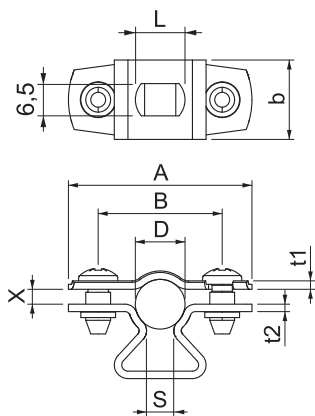

### Kmenová data

Č. výr.	1362804
Typ	ASL 733 10 ALU
Rozměr	8-10mm
Materiál	Hliník
Zkratka materiálu	Alu
Nejmenší prodejní množství	25,00 kus
Hmotnost	0,92 kg/100 ks

### Technické údaje

Rozměr AAW	37,00 mm
Rozměr B	25,00 mm
Rozměr b	16,00 mm
Rozměr D	8,00 - 10,00 mm
Rozměr D\216 O (bez mezery)	10,00 mm
Rozměr L	10,00 mm
Rozměr s	5,50 mm
Rozměr t1	1,00 mm
Rozměr t2	1,50 mm
Rozměr x	3,00 mm
Vzdálenost od stěny	<input checked="" type="checkbox"/>
Počet kabelů/trubek	1,00
Provedení	uzavřený
Způsob upevnění	Otvor pro šroub
Bez obsahu halogenů	<input checked="" type="checkbox"/>
Potaženo plastem	<input type="checkbox"/>

### Technické údaje

Rozsah upínání D	8,00 - 10,00 mm
Odolná proti ultrafialovému záření	<input checked="" type="checkbox"/>