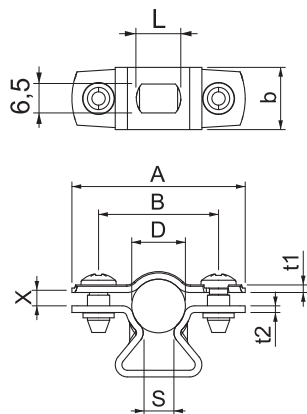

### Kmenová data

Č. výr.	1362756
Typ	ASL 733 12 G
Rozměr	10-12mm
Materiál	Ocel
Zkratka materiálu	St
Povrch	galvanicky zinkováno
Povrch podle DIN	DIN EN 12329
Povrch zkratka	G
Nejmenší prodejní množství	25,00 kus
Hmotnost	1,86 kg/100 ks

### Technické údaje

Rozměr AAW	39,00 mm
Rozměr B	27,00 mm
Rozměr b	14,00 mm
Rozměr D	10,00 - 12,00 mm
Rozměr D\216 O (bez mezery)	12,00 mm
Rozměr L	10,00 mm
Rozměr s	6,90 mm
Rozměr t1	1,00 mm
Rozměr t2	1,50 mm
Rozměr x	3,00 mm
Vzdálenost od stěny	<input checked="" type="checkbox"/>
Počet kabelů/trubek	1,00
Provedení	uzavřený
Způsob upevnění	Otvor pro šroub
Vhodné pro oblast protipožární ochrany	<input type="checkbox"/>
Bez obsahu halogenů	<input checked="" type="checkbox"/>
Potaženo plastem	<input type="checkbox"/>
Rozsah upínání D	10,00 - 12,00 mm
Odolná proti ultrafialovému záření	<input checked="" type="checkbox"/>