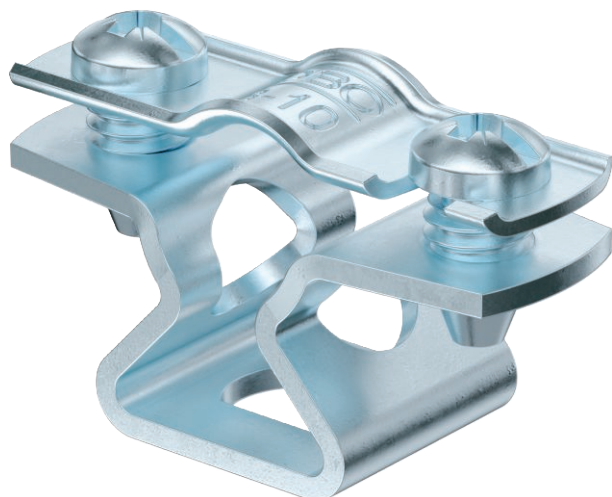

List technických údajů

Distanční příchytka ASL 733

Výr. č. 1362754

Distanční příchytka k montáži trubek a kabelů na stěnu, strop a podlahu. Se samojistným vrchním dílem. Upevnění pomocí podélného prolisu. Od velikosti příchytky 20 vhodně pro montáž pomocí hřebíkovačky nebo natloukacího nástroje.

Schváleno pro zachování funkčnosti dle DIN 4102-12, resp. ČSN 73 085 pro třídu až E 90, resp. P90-R (mimo ALU).

St	Ocel
G	galvanicky zinkováno

Kmenová data

Č. výr.	1362754
Typ	ASL 733 10 G
Rozměr	8-10mm
Materiál	Ocel
Zkratka materiálu	St
Povrch	galvanicky zinkováno
Povrch podle DIN	DIN EN 12329
Povrch zkratka	G
Nejmenší prodejní množství	25,00 kus
Hmotnost	1,79 kg/100 ks

List technických údajů

Distanční příchytka ASL 733

Výr. č. 1362754

Technické údaje

Rozměr AAW	37,00 mm
Rozměr B	25,00 mm
Rozměr b	16,00 mm
Rozměr D	8,00 - 10,00 mm
Rozměr D\&u216 O (bez mezery)	10,00 mm
Rozměr L	10,00 mm
Rozměr s	5,50 mm
Rozměr t1	1,00 mm
Rozměr t2	1,50 mm
Rozměr x	3,00 mm
Vzdálenost od stěny	<input checked="" type="checkbox"/>
Počet kabelů/trubek	1,00
Provedení	uzavřený
Způsob upevnění	Otvor pro šroub
Vhodné pro oblast protipožární ochrany	<input type="checkbox"/>
Bez obsahu halogenů	<input checked="" type="checkbox"/>
Potaženo plastem	<input type="checkbox"/>
Rozsah upínání D	8,00 - 10,00 mm
Odolná proti ultrafialovému záření	<input checked="" type="checkbox"/>