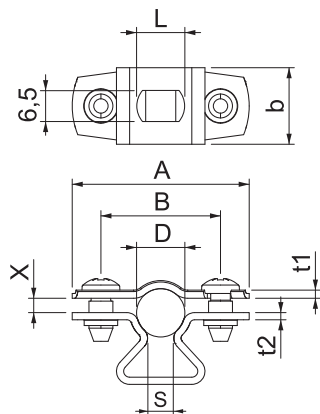

List technických údajů

Distanční příchytka ASL 733

Výr. č. 1362754

Distanční příchytka k montáži trubek a kabelů na stěnu, strop a podlahu. Se samojistným vrchním dílem. Upevnění pomocí podélného prolisu. Od velikosti příchytky 20 vhodně pro montáž pomocí hřebíkovačky nebo natloukacího nástroje.

Schváleno pro zachování funkčnosti dle DIN 4102-12, resp. ČSN 73 085 pro třídu až E 90, resp. P90-R (mimo ALU).

St	Ocel
G	galvanicky zinkováno

Kmenová data

Č. výr.	1362754
Typ	ASL 733 10 G
Rozměr	8-10mm
Materiál	Ocel
Zkratka materiálu	St
Povrch	galvanicky zinkováno
Povrch podle DIN	DIN EN 12329
Povrch zkratka	G
Nejmenší prodejní množství	25,00 kus
Hmotnost	1,79 kg/100 ks

List technických údajů

Distanční příchytka ASL 733

Výr. č. 1362754

Technické údaje

Rozměr AAW	37,00 mm
Rozměr B	25,00 mm
Rozměr b	16,00 mm
Rozměr D	8,00 - 10,00 mm
Rozměr D\&u216 O (bez mezery)	10,00 mm
Rozměr L	10,00 mm
Rozměr s	5,50 mm
Rozměr t1	1,00 mm
Rozměr t2	1,50 mm
Rozměr x	3,00 mm
Vzdálenost od stěny	<input checked="" type="checkbox"/>
Počet kabelů/trubek	1,00
Provedení	uzavřený
Způsob upevnění	Otvor pro šroub
Vhodné pro oblast protipožární ochrany	<input type="checkbox"/>
Bez obsahu halogenů	<input checked="" type="checkbox"/>
Potaženo plastem	<input type="checkbox"/>
Rozsah upínání D	8,00 - 10,00 mm
Odolná proti ultrafialovému záření	<input checked="" type="checkbox"/>