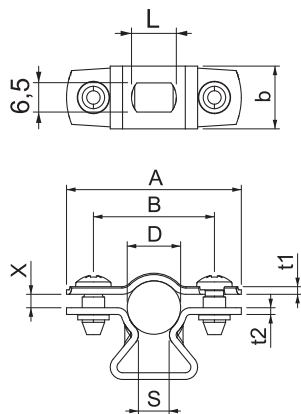

### Kmenová data

Č. výr.	1362706
Typ	ASL 733 12 FT
Rozměr	10-12mm
Materiál	Ocel
Zkratka materiálu	St
Povrch	žárově zinkováno ponorem
Povrch podle DIN	DIN EN ISO 1461
Povrch zkratka	FT
Nejmenší prodejní množství	25,00 kus
Hmotnost	1,95 kg/100 ks

### Technické údaje

Rozměr AAW	39,00 mm
Rozměr B	27,00 mm
Rozměr b	14,00 mm
Rozměr D	10,00 - 12,00 mm
Rozměr D\216 O (bez mezery)	12,00 mm
Rozměr L	10,00 mm
Rozměr s	6,90 mm
Rozměr t1	1,00 mm
Rozměr t2	1,50 mm
Rozměr x	3,00 mm
Vzdálenost od stěny	<input checked="" type="checkbox"/>
Počet kabelů/trubek	1,00
Provedení	uzavřený
Způsob upevnění	Otvor pro šroub
Vhodné pro oblast protipožární ochrany	<input type="checkbox"/>
Bez obsahu halogenů	<input checked="" type="checkbox"/>
Potaženo plastem	<input type="checkbox"/>
Rozsah upínání D	10,00 - 12,00 mm
Odolná proti ultrafialovému záření	<input checked="" type="checkbox"/>