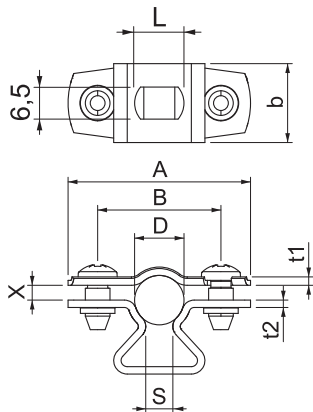

List technických údajů

Distanční příchytka ASL 733

Výr. č. 1362704

Distanční příchytka k montáži trubek a kabelů na stěnu, strop a podlahu. Se samojistným vrchním dílem. Upevnění pomocí podélného prolisu. Od velikosti příchytky 20 vhodně pro montáž pomocí hřebíkovačky nebo natloukacího nástroje.

Schváleno pro zachování funkčnosti dle DIN 4102-12, resp. ČSN 73 085 pro třídu až E 90, resp. P90-R (mimo ALU).

St	Ocel
FT	žárově zinkováno ponorem

Kmenová data

Č. výr.	1362704
Typ	ASL 733 10 FT
Rozměr	8-10mm
Materiál	Ocel
Zkratka materiálu	St
Povrch	žárově zinkováno ponorem
Povrch podle DIN	DIN EN ISO 1461
Povrch zkratka	FT
Nejmenší prodejní množství	25,00 kus
Hmotnost	1,88 kg/100 ks

List technických údajů

Distanční příchytka ASL 733

Výr. č. 1362704

Technické údaje

Rozměr AAW	37,00 mm
Rozměr B	25,00 mm
Rozměr b	16,00 mm
Rozměr D	8,00 - 10,00 mm
Rozměr D\216 O (bez mezery)	10,00 mm
Rozměr L	10,00 mm
Rozměr s	5,50 mm
Rozměr t1	1,00 mm
Rozměr t2	1,50 mm
Rozměr x	3,00 mm
Vzdálenost od stěny	<input checked="" type="checkbox"/>
Počet kabelů/trubek	1,00
Provedení	uzavřený
Způsob upevnění	Otvor pro šroub
Vhodné pro oblast protipožární ochrany	<input type="checkbox"/>
Bez obsahu halogenů	<input checked="" type="checkbox"/>
Potaženo plastem	<input type="checkbox"/>
Rozsah upínání D	8,00 - 10,00 mm
Odolná proti ultrafialovému záření	<input checked="" type="checkbox"/>