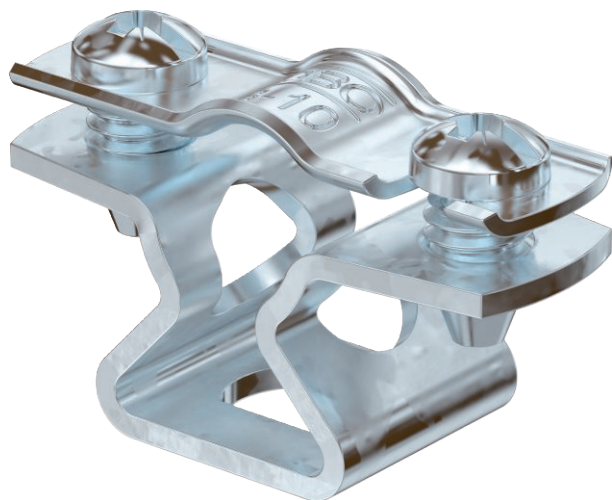

List technických údajů

Distanční příchytka ASL 733

Výr. č. 1362704

Distanční příchytka k montáži trubek a kabelů na stěnu, strop a podlahu. Se samojistným vrchním dílem. Upevnění pomocí podélného prolisu. Od velikosti příchytky 20 vhodně pro montáž pomocí hřebíkovačky nebo natloukacího nástroje.

Schváleno pro zachování funkčnosti dle DIN 4102-12, resp. ČSN 73 085 pro třídu až E 90, resp. P90-R (mimo ALU).

St	Ocel
FT	žárově zinkováno ponorem

Kmenová data

Č. výr.	1362704
Typ	ASL 733 10 FT
Rozměr	8-10mm
Materiál	Ocel
Zkratka materiálu	St
Povrch	žárově zinkováno ponorem
Povrch podle DIN	DIN EN ISO 1461
Povrch zkratka	FT
Nejmenší prodejní množství	25,00 kus
Hmotnost	1,88 kg/100 ks

List technických údajů

Distanční příchytka ASL 733

Výr. č. 1362704

Technické údaje

Rozměr AAW	37,00 mm
Rozměr B	25,00 mm
Rozměr b	16,00 mm
Rozměr D	8,00 - 10,00 mm
Rozměr D\216 O (bez mezery)	10,00 mm
Rozměr L	10,00 mm
Rozměr s	5,50 mm
Rozměr t1	1,00 mm
Rozměr t2	1,50 mm
Rozměr x	3,00 mm
Vzdálenost od stěny	<input checked="" type="checkbox"/>
Počet kabelů/trubek	1,00
Provedení	uzavřený
Způsob upevnění	Otvor pro šroub
Vhodné pro oblast protipožární ochrany	<input type="checkbox"/>
Bez obsahu halogenů	<input checked="" type="checkbox"/>
Potaženo plastem	<input type="checkbox"/>
Rozsah upínání D	8,00 - 10,00 mm
Odolná proti ultrafialovému záření	<input checked="" type="checkbox"/>